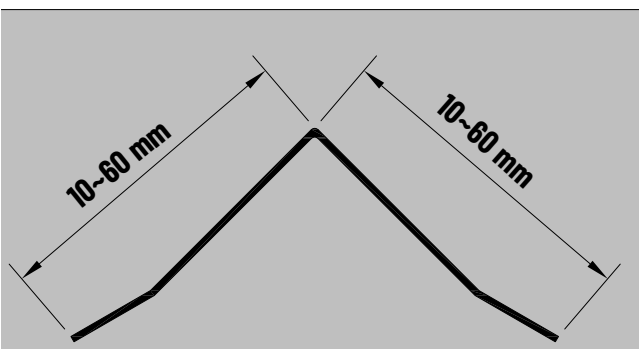

Teknik Çizim / Technical Drawing

Renk Kartelası / Colour Chart