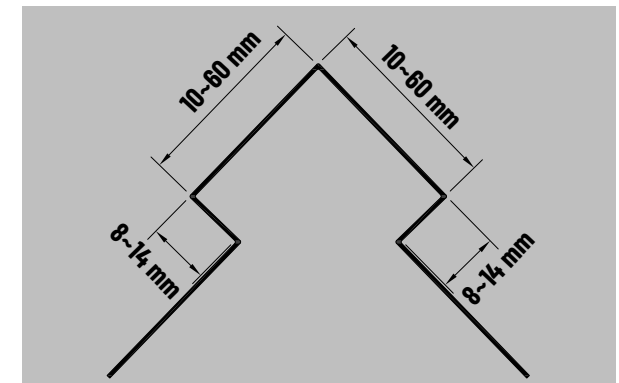

Teknik Çizim / Technical drawing