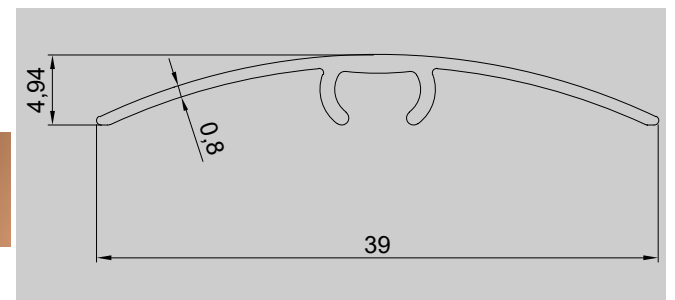

Teknik Çizim / Technical Drawing