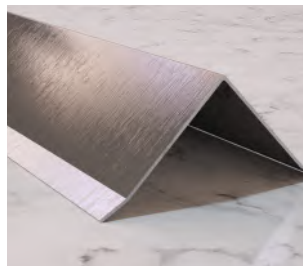

Süper Ayna **Altın Ayna** **Bronz Ayna** **Siyah Ayna** **Satine Gümüş** **Satine Altın** **Satine Bronz** **Satine Siyah**
Super Mirror Gold Mirror Bronze Mirror Black Mirror Brushed Silver Brushed Gold Brushed Bronze Brushed Black

Satine Gümüş
Brushed Silver