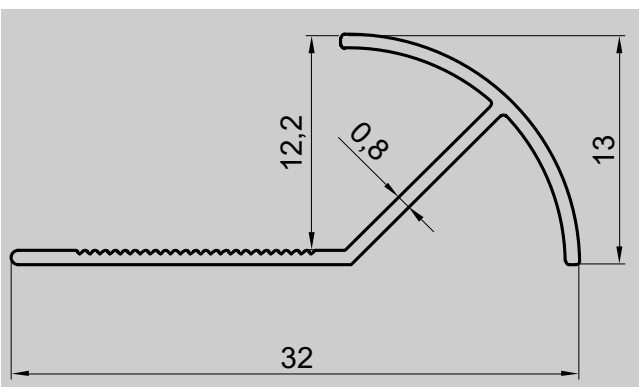

"INNOVATIVE AND PRACTICAL SOLUTIONS"

Çift Taraflı Dış Köşe Profili / Double Sided Corner Tile Profile

A12 Serisi / Series - A12

Ürün Kodu/ Code	Renk/ Type	Ölçü/ Size	Uzunluk/ Length
A121-10	Parlak Krom/Bright Silver	10 mm	2500-2700
A122-10	Parlak Sarı/Bright Gold	10 mm	2500-2700
A123-10	Parlak Bronz/Bright Bronze	10 mm	2500-2700
A124-10	Mat Krom/Matt Silver	10 mm	2500-2700
A125-10	Mat Sarı/Matt Gold	10 mm	2500-2700
A126-10	Mat Bronz/Matt Bronze	10 mm	2500-2700

A121-12	Parlak Krom/Bright Silver	12 mm	2500-2700
A122-12	Parlak Sarı/Bright Gold	12 mm	2500-2700
A123-12	Parlak Bronz/Bright Bronze	12 mm	2500-2700
A124-12	Mat Krom/Matt Silver	12 mm	2500-2700
A125-12	Mat Sarı/Matt Gold	12 mm	2500-2700
A126-12	Mat Bronz/Matt Bronze	12 mm	2500-2700

Paket Adedi / Package : 50 Adet / Piece

Teknik Çizim / Technical Drawing

Federli Dış Köşe Profili / Corner Tile Profile With Feather

A13 Serisi / Series - A13

Ürün Kodu/ Code	Renk/ Type	Ölçü/ Size	Uzunluk/ Length
A131-8	Parlak Krom/Bright Silver	8 mm	2500-2700
A132-8	Parlak Sarı/Bright Gold	8 mm	2500-2700
A133-8	Parlak Bronz/Bright Bronze	8 mm	2500-2700
A134-8	Mat Krom/Matt Silver	8 mm	2500-2700
A135-8	Mat Sarı/Matt Gold	8 mm	2500-2700
A136-8	Mat Bronz/Matt Bronze	8 mm	2500-2700

A131-10	Parlak Krom/Bright Silver	10 mm	2500-2700
A132-10	Parlak Sarı/Bright Gold	10 mm	2500-2700
A133-10	Parlak Bronz/Bright Bronze	10 mm	2500-2700
A134-10	Mat Krom/Matt Silver	10 mm	2500-2700
A135-10	Mat Sarı/Matt Gold	10 mm	2500-2700
A136-10	Mat Bronz/Matt Bronze	10 mm	2500-2700

A131-12	Parlak Krom/Bright Silver	12 mm	2500-2700
A132-12	Parlak Sarı/Bright Gold	12 mm	2500-2700
A133-12	Parlak Bronz/Bright Bronze	12 mm	2500-2700
A134-12	Mat Krom/Matt Silver	12 mm	2500-2700
A135-12	Mat Sarı/Matt Gold	12 mm	2500-2700
A136-12	Mat Bronz/Matt Bronze	12 mm	2500-2700

Paket Adedi / Package : 50 Adet / Piece