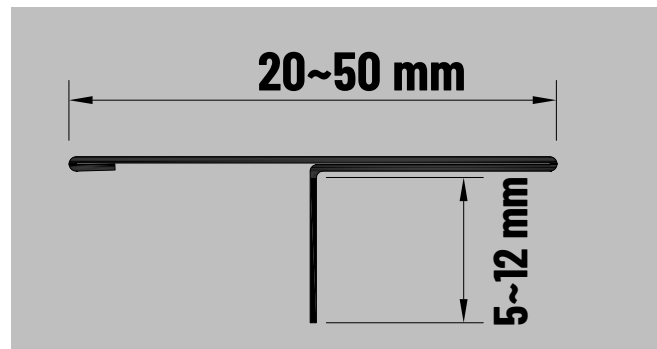

Teknik Çizim / Technical drawing