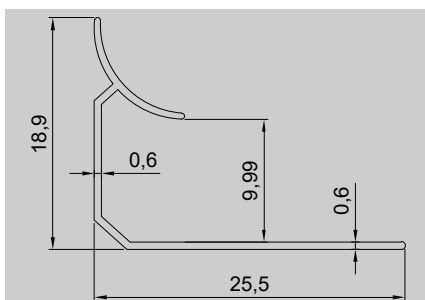

"INNOVATIVE AND PRACTICAL SOLUTIONS"

Oval İç Köşe Profili / Internal Corner Tile Profile

A20 Serisi / Series - A20

Ürün Kodu/ Code	Renk/ Type	Ölçü/ Size	Uzunluk/ Length
A201-10	Parlak Krom/Bright Silver	10 mm	2500-2700
A202-10	Parlak Sarı/Bright Gold	10 mm	2500-2700
A203-10	Parlak Bronz/Bright Bronze	10 mm	2500-2700
A204-10	Mat Krom/Matt Silver	10 mm	2500-2700
A205-10	Mat Sarı/Matt Gold	10 mm	2500-2700
A206-10	Mat Bronz/Matt Bronze	10 mm	2500-2700

A201-12	Parlak Krom/Bright Silver	12 mm	2500-2700
A202-12	Parlak Sarı/Bright Gold	12 mm	2500-2700
A203-12	Parlak Bronz/Bright Bronze	12 mm	2500-2700
A204-12	Mat Krom/Matt Silver	12 mm	2500-2700
A205-12	Mat Sarı/Matt Gold	12 mm	2500-2700
A206-12	Mat Bronz/Matt Bronze	12 mm	2500-2700

A201-14	Parlak Krom/Bright Silver	14 mm	2500-2700
A202-14	Parlak Sarı/Bright Gold	14 mm	2500-2700
A203-14	Parlak Bronz/Bright Bronze	14 mm	2500-2700
A204-14	Mat Krom/Matt Silver	14 mm	2500-2700
A205-14	Mat Sarı/Matt Gold	14 mm	2500-2700
A206-14	Mat Bronz/Matt Bronze	14 mm	2500-2700

Paket Adedi / Package : 60 Adet / Piece

Teknik Çizim / Technical Drawing