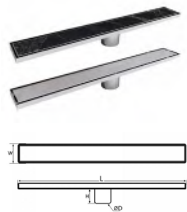

DS102 Serisi / DS102 Series

Ürün Kodu/ Code	Renk/ Type	Çıkış Çapı/Outlet Diameter	Uzunluk/Lenght	Paket Adeti/ Pack Quantity
DS102-30	Opsiyonel/Optional	Ø50	300 mm	15
DS102-40	Opsiyonel/Optional	Ø50	400 mm	15
DS102-50	Opsiyonel/Optional	Ø50	500 mm	15
DS102-60	Opsiyonel/Optional	Ø50	600 mm	15
DS102-70	Opsiyonel/Optional	Ø50	700 mm	15
DS102-80	Opsiyonel/Optional	Ø50	800 mm	15