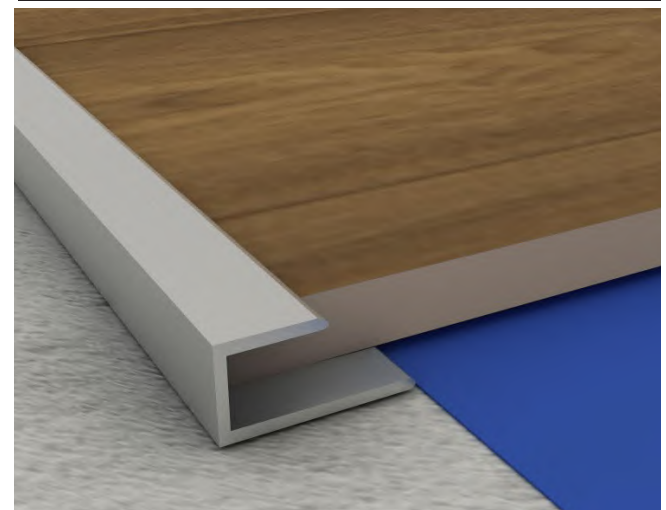

Teknik Çizim / Technical Drawing