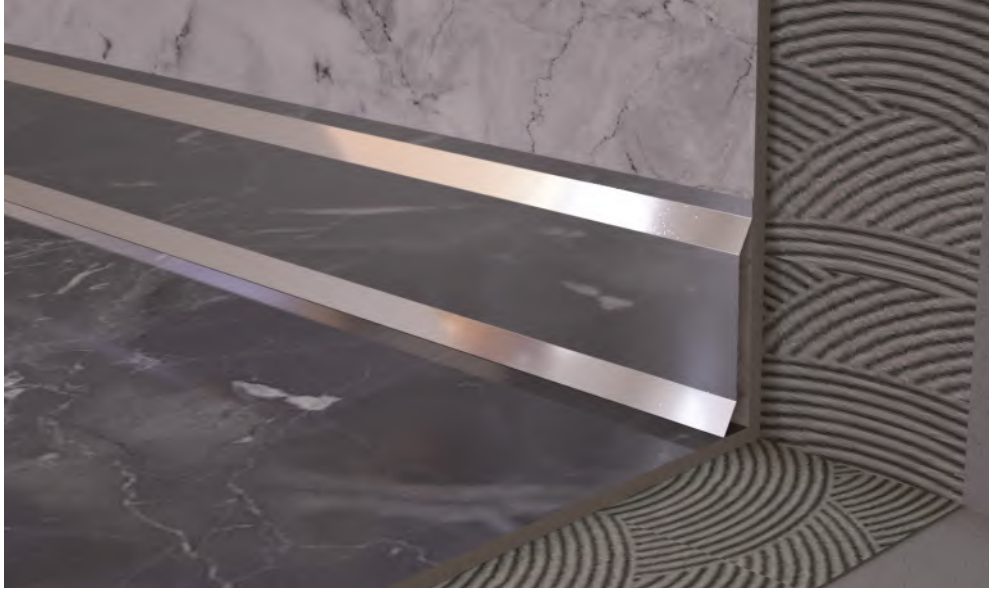

Düz Süpürgelik / Skirting Profile

It is made of 304 quality stainless steel. Skirting profiles; It is used to protect the wall against external impacts. also It destroys the bad appearance in the wall and floor material combinations. Korbel skirting profiles create a stylish line in your spaces with their elegant and simple models and different color options.