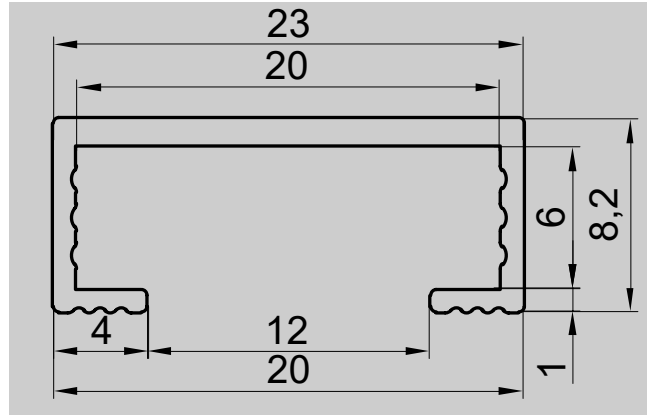

Siyah / Black

Mor / Purple

Yeşil / Green

Turuncu / Orange

Pembe / Pink

Teknik Çizim / Technical Drawing

Korbel profile özgü simli profiller ile mekanlarınızın duvarlarına istediğiniz şekilde renkli dokunuşlarda bulunabilirsiniz.