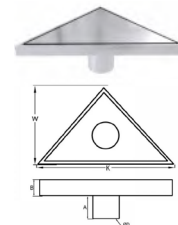

DS105 Serisi / DS105 Series

Ürün Kodu/ Code	Renk/ Type	Çıkış Çapı/Outlet Diameter	Uzunluk/Lenght	Paket Adeti/ Pack Quantity
DS105-25	Opsiyonel/Optional	Ø50	250 mm	15