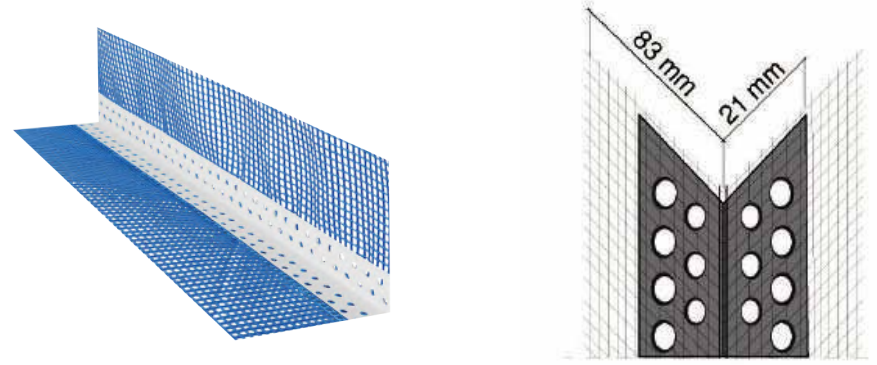

Fileli Köşe Profili / Corner Profile Bead with Mesh

P20 Serisi / Series - P20

Ürün Kodu/ Code	Renk/ Type	Ağırlık/Weight	Ölçü/Size	Paket Adeti/ Pack Quantity
P-21	Beyaz/White	110 gr	2500 mm	100

Tezgah Süpürgeliği / Kitchen Countertop Skirting Board

P30 Serisi / Series - P30

Ürün Kodu/ Code	Renk/ Type	Ölçü/S ize	Uzunluk/L enght	Paket Adeti/ Pack Quantity
P-31	Beyaz/White	30x30mm	3000 mm	24
P-32	Bej/Beige	30x30mm	3000 mm	24
P-33	Kahverengi/Brown	30x30mm	3000 mm	24
P-34	Kestane/Maroon	30x30mm	3000 mm	24
P-35	Koyu Kahve/Dark Brown	30x30mm	3000 mm	24