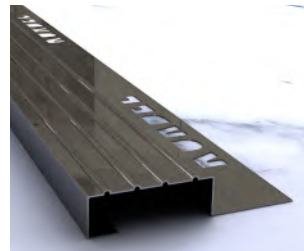

Siyah Ayna
Black Mirror