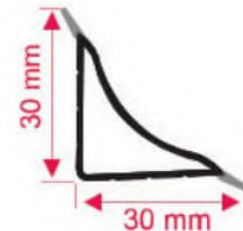

Tek Parça Küvet Profili / Bathtub Edge Profile

P40 Serisi / Series - P40

Ürün Kodu/ Code	Renk/ Type	Ağırlık/Weight	Ölçü/Size	Paket Adeti/ Pack Quantity
P-41	Beyaz/White	350	2500 mm	24/48