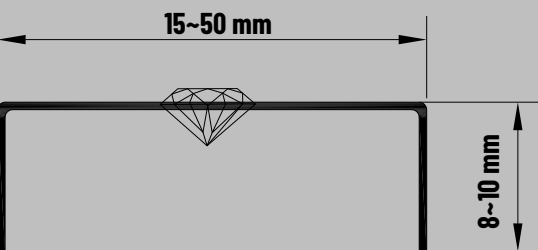

Teknik Çizim / Technical Drawing

Renk Kartelası / Colour Chart