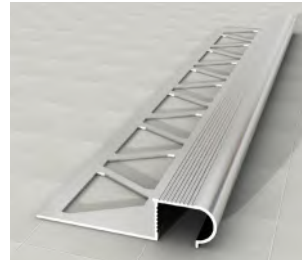

**Parlak Krom
Bright Silver**