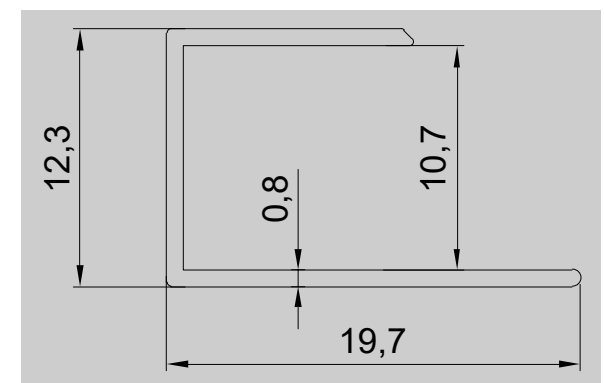

Teknik Çizim / Technical Drawing