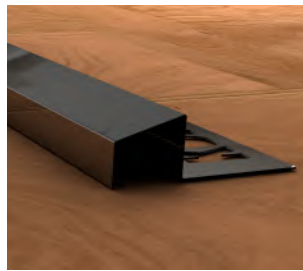

**Siyah Ayna
Black Mirror**