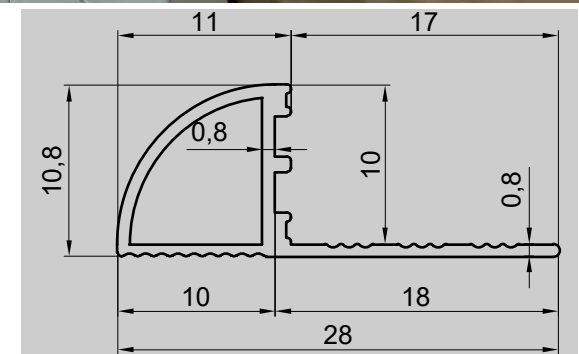

Teknik Çizim / Technical Drawing