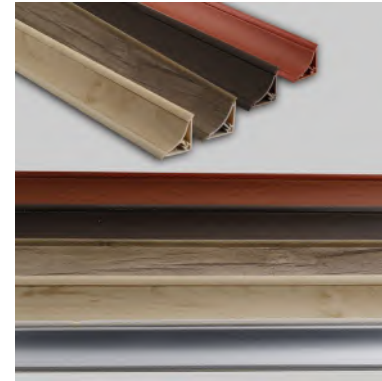

P30 Serisi / Series - P30

Ürün Kodu/ Code	Renk/ Type	Ölçü/S ize	Uzunluk/L enght	Paket Adeti/ Pack Quantity
P-31	Beyaz/White	30x30mm	3000 mm	24
P-32	Bej/Beige	30x30mm	3000 mm	24
P-33	Kahverengi/Brown	30x30mm	3000 mm	24
P-34	Kestane/Maroon	30x30mm	3000 mm	24
P-35	Koyu Kahve/Dark Brown	30x30mm	3000 mm	24