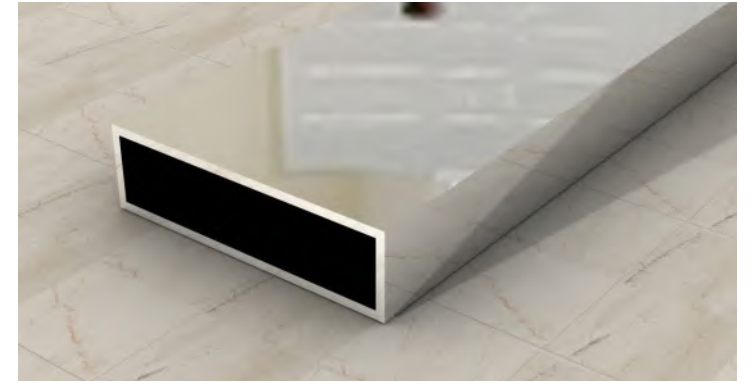

Teknik Çizim / Technical Drawing