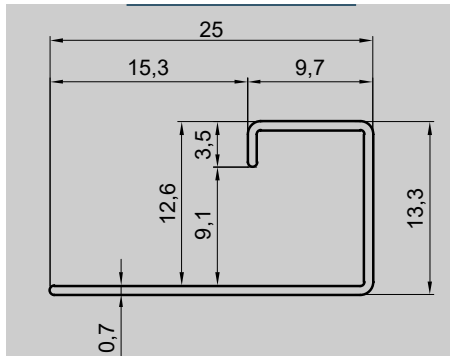

Kare Dış Köşe Profili / Outer Corner Tile Profile

A14 Serisi / Series - A14

Ürün Kodu/ Code	Renk/ Type	Ölçü/ Size	Uzunluk/ Length
A141-8	Parlak Krom/Bright Silver	8 mm	2500-2700
A142-8	Parlak Sarı/Bright Gold	8 mm	2500-2700
A143-8	Parlak Bronz/Bright Bronze	8 mm	2500-2700
A144-8	Mat Krom/Matt Silver	8 mm	2500-2700
A145-8	Mat Sarı/Matt Gold	8 mm	2500-2700
A146-8	Mat Bronz/Matt Bronze	8 mm	2500-2700

A141-10	Parlak Krom/Bright Silver	10 mm	2500-2700
A142-10	Parlak Sarı/Bright Gold	10 mm	2500-2700
A143-10	Parlak Bronz/Bright Bronze	10 mm	2500-2700
A144-10	Mat Krom/Matt Silver	10 mm	2500-2700
A145-10	Mat Sarı/Matt Gold	10 mm	2500-2700
A146-10	Mat Bronz/Matt Bronze	10 mm	2500-2700

A141-12	Parlak Krom/Bright Silver	12 mm	2500-2700
A142-12	Parlak Sarı/Bright Gold	12 mm	2500-2700
A143-12	Parlak Bronz/Bright Bronze	12 mm	2500-2700
A144-12	Mat Krom/Matt Silver	12 mm	2500-2700
A145-12	Mat Sarı/Matt Gold	12 mm	2500-2700
A146-12	Mat Bronz/Matt Bronze	12 mm	2500-2700

Paket Adedi / Package : 50 Adet / Piece

Teknik Çizim / Technical Drawing

Dik Kutu Köşe Profili / Vertical Box Corner Tile Profile

A15 Serisi / Series - A15

Ürün Kodu/ Code	Renk/ Type	Ölçü/ Size	Uzunluk/ Length
A151-10	Parlak Krom/Bright Silver	10 mm	2500-2700
A152-10	Parlak Sarı/Bright Gold	10 mm	2500-2700
A153-10	Parlak Bronz/Bright Bronze	10 mm	2500-2700
A154-10	Mat Krom/Matt Silver	10 mm	2500-2700
A155-10	Mat Sarı/Matt Gold	10 mm	2500-2700
A156-10	Mat Bronz/Matt Bronze	10 mm	2500-2700

A151-12	Parlak Krom/Bright Silver	12 mm	2500-2700
A152-12	Parlak Sarı/Bright Gold	12 mm	2500-2700
A153-12	Parlak Bronz/Bright Bronze	12 mm	2500-2700
A154-12	Mat Krom/Matt Silver	12 mm	2500-2700
A155-12	Mat Sarı/Matt Gold	12 mm	2500-2700
A156-12	Mat Bronz/Matt Bronze	12 mm	2500-2700

A151-14	Parlak Krom/Bright Silver	14 mm	2500-2700
A152-14	Parlak Sarı/Bright Gold	14 mm	2500-2700
A153-14	Parlak Bronz/Bright Bronze	14 mm	2500-2700
A154-14	Mat Krom/Matt Silver	14 mm	2500-2700
A155-14	Mat Sarı/Matt Gold	14 mm	2500-2700
A156-14	Mat Bronz/Matt Bronze	14 mm	2500-2700

Paket Adedi / Package : 50 Adet / Piece