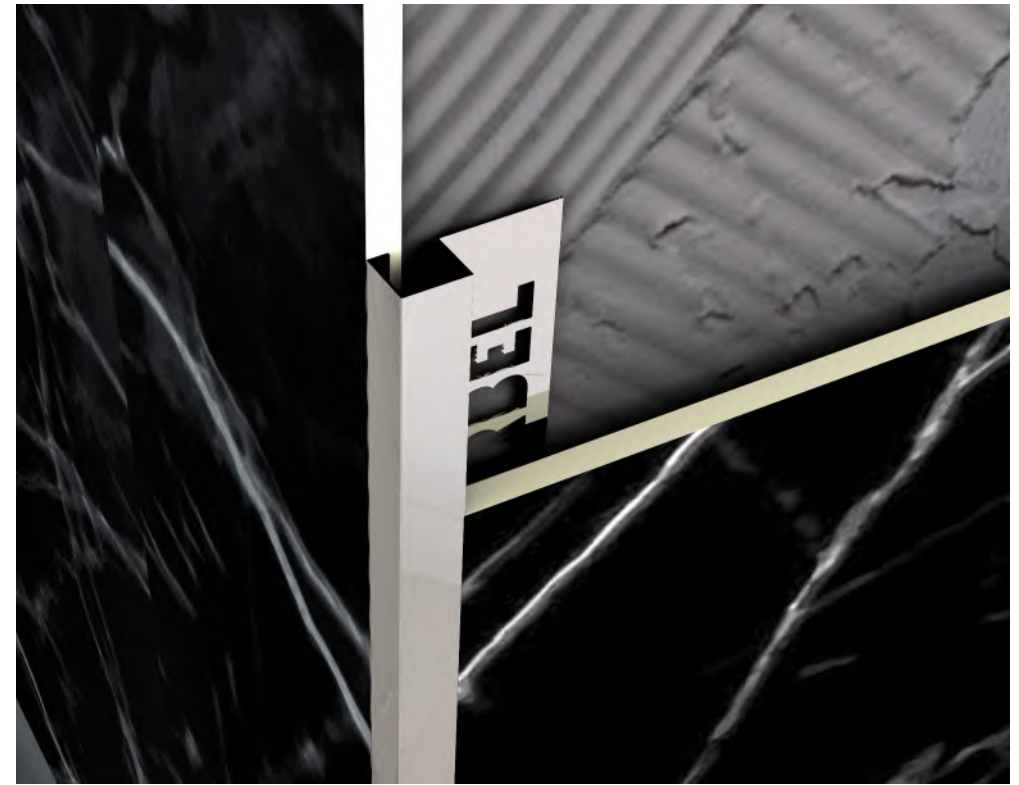

Süper Ayna
Super Mirror

Altın Ayna
Gold Mirror

Bronz Ayna
Bronze Mirror

Siyah Ayna
Black Mirror

Satine Gümüş
Brushed Silver

304 kalite paslanmaz çelikten üretilmiştir. Kare dış köşe bitim profili seramik kaplama bitişlerinde keskin yüzeyleri kapatır ve farklı malzeme geçişleri için sınır oluşturur. Seramik bitişinde oluşan keskin yüzeyleri kapatarak hem güvenilir hem de görsel bir işlev kazandırır. Kare dış köşe profili ile seramik kesim hatalarını kapatarak temiz bir uygulama elde edebilirsiniz.

It is made of 304 quality stainless steel. The square outer corner finishing profile covers sharp surfaces in ceramic coating finishes and creates a border for different material transitions. It provides both a reliable and visual function by covering the sharp surfaces formed on the ceramic finish. With the square outer corner profile, you can get a clean application by closing the ceramic cutting errors.