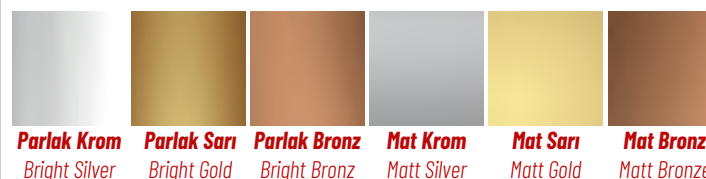

Renk Kartelası / Colour Chart