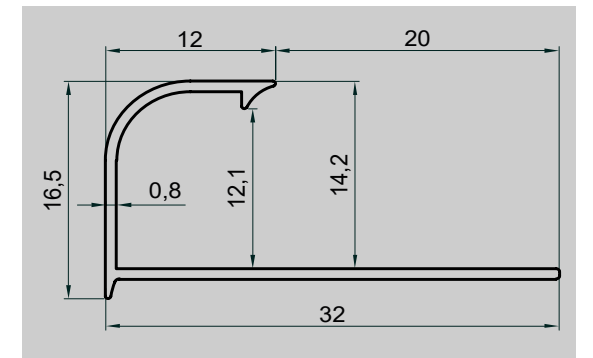

Teknik Çizim / Technical Drawing