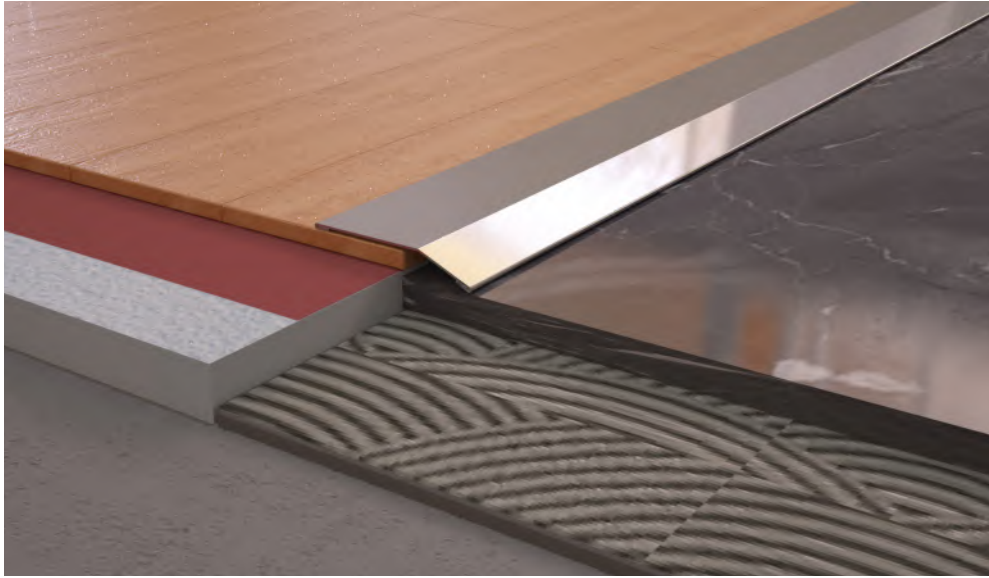

Kot Farkı Profili Tip - 3 / Sloping Edge-Levelling Flooring Profile Type-3

304 Kalite 1.Sınıf sertifikalı paslanmaz çelik hammaddeden imal edilmiştir. Kot farkı bulunan zemin geçişlerinde kullanılır. Geçiş profilleri içerisinde en çok kullanılan profildir. Farklı renk yelpazesi, parlak ve satin yüzey çeşitleri ile zemin döşemelerinize uyum sağlar.

304 Kalite 1.Sınıf sertifikalı paslanmaz çelik hammaddeden imal edilmiştir. Kot farkı bulunan zemin geçişlerinde kullanılır. Geçiş profilleri içerisinde en çok kullanılan profildir. Farklı renk yelpazesi, parlak ve satin yüzey çeşitleri ile zemin döşemelerinize uyum sağlar.