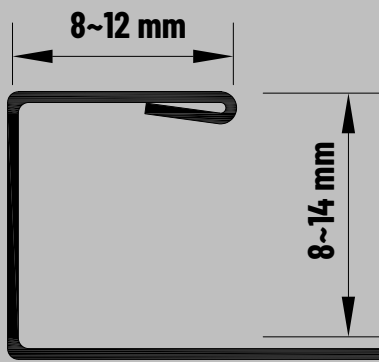

Teknik Çizim / Technical Drawing

Renk Kartelası / Colour Chart

Cam Profili/ / U-Shaped Window Channel Profile

Teknik Çizim / Technical drawing

Renk Kartelası / Colour Chart

S90 Serisi / Series - S90

Ürün Kodu/ Code	Renk/ Type	Ölçü/ Size	Uzunluk/ Length
S901-12	Süper Ayna/S.Mirror	8x12	244-270
S902-12	Altın Ayna /Gold Mirror	8x12	244-270
S903-12	Bronz Ayna/Bronze Mirror	8x12	244-270
S904-12	Siyah Ayna/Black Mirror	8x12	244-270
S905-12	Satine Gümüş/Brushed Silver	8x12	244-270
S906-12	Satine Altın/Brushed Gold	8x12	244-270
S907-12	Satine Bronz/Brushed Bronze	8x12	244-270
S908-12	Satine Siyah/Brushed Black	8x12	244-270
S901-14	Süper Ayna/S.Mirror	8x14	244-270
S902-14	Altın Ayna /Gold Mirror	8x14	244-270
S903-14	Bronz Ayna/Bronze Mirror	8x14	244-270
S904-14	Siyah Ayna/Black Mirror	8x14	244-270
S905-14	Satine Gümüş/Brushed Silver	8x14	244-270
S906-14	Satine Altın/Brushed Gold	8x14	244-270
S907-14	Satine Bronz/Brushed Bronze	8x14	244-270
S908-14	Satine Siyah/Brushed Black	8x14	244-270
S901-16	Süper Ayna/S.Mirror	8x16	244-270
S902-16	Altın Ayna /Gold Mirror	8x16	244-270
S903-16	Bronz Ayna/Bronze Mirror	8x16	244-270
S904-16	Siyah Ayna/Black Mirror	8x16	244-270
S905-16	Satine Gümüş/Brushed Silver	8x16	244-270
S906-16	Satine Altın/Brushed Gold	8x16	244-270
S907-16	Satine Bronz/Brushed Bronze	8x16	244-270
S908-16	Satine Siyah/Brushed Black	8x16	244-270