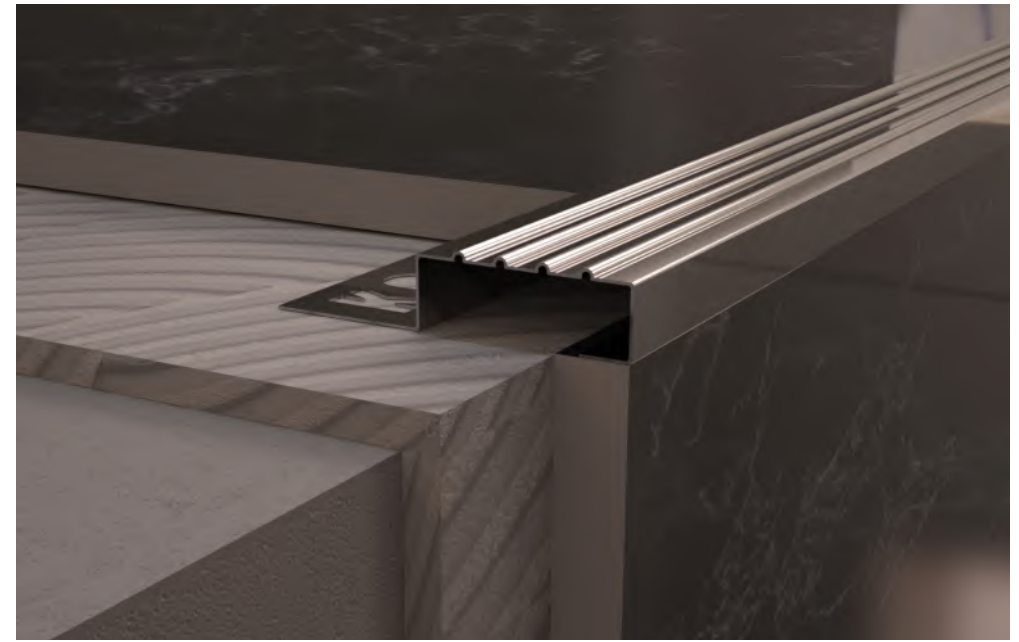

Renk Kartelası / Colour Chart