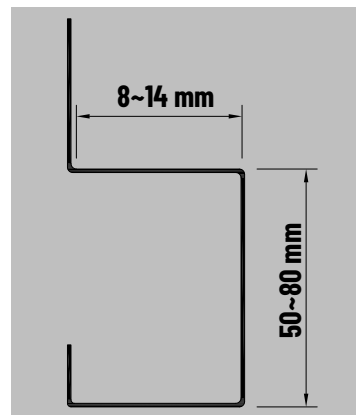

Ürün Kodu/ Code	Renk/ Type	Ölçü/ Size	Uzunluk/ Length
S501-50	Süper Ayna/S.Mirror	50	244-270
S502-50	Altın Ayna /Gold Mirror	50	244-270
S503-50	Bronz Ayna/Bronze Mirror	50	244-270
S504-50	Siyah Ayna/Black Mirror	50	244-270
S505-50	Satine Gümüş/Brushed Silver	50	244-270
S506-50	Satine Altın/Brushed Gold	50	244-270
S507-50	Satine Bronz/Brushed Bronze	50	244-270
S508-50	Satine Siyah/Brushed Black	50	244-270
S501-60	Süper Ayna/S.Mirror	60	244-270
S502-60	Altın Ayna /Gold Mirror	60	244-270
S503-60	Bronz Ayna/Bronze Mirror	60	244-270
S504-60	Siyah Ayna/Black Mirror	60	244-270
S505-60	Satine Gümüş/Brushed Silver	60	244-270
S506-60	Satine Altın/Brushed Gold	60	244-270
S507-60	Satine Bronz/Brushed Bronze	60	244-270
S508-60	Satine Siyah/Brushed Black	60	244-270
S501-70	Süper Ayna/S.Mirror	70	244-270
S502-70	Altın Ayna /Gold Mirror	70	244-270
S503-70	Bronz Ayna/Bronze Mirror	70	244-270
S504-70	Siyah Ayna/Black Mirror	70	244-270
S505-70	Satine Gümüş/Brushed Silver	70	244-270
S506-70	Satine Altın/Brushed Gold	70	244-270
S507-70	Satine Bronz/Brushed Bronze	70	244-270
S508-70	Satine Siyah/Brushed Black	70	244-270
S501-80	Süper Ayna/S.Mirror	80	244-270
S502-80	Altın Ayna /Gold Mirror	80	244-270
S503-80	Bronz Ayna/Bronze Mirror	80	244-270
S504-80	Siyah Ayna/Black Mirror	80	244-270
S505-80	Satine Gümüş/Brushed Silver	80	244-270
S506-80	Satine Altın/Brushed Gold	80	244-270
S507-80	Satine Bronz/Brushed Bronze	80	244-270
S508-80	Satine Siyah/Brushed Black	80	244-270

Teknik Çizim / Technical Drawing