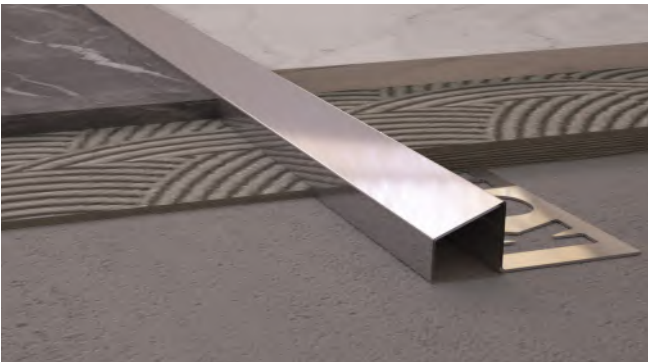

PASLANMAZ ÇELİK SÜPÜRGELİK PROFİLLERİ

Skirting Boards Profiles

- ◆ **Sıva Altı Süpürgelik**
Under Plaster Skirting Profile
- ◆ **Düz Süpürgelik**
Skirting Profile

www.korbel.com.tr

Kot Farkı Profili Tip - 1*Sloping Edge-Levelling Flooring Profile Type-1***S40 Serisi / Series - S40**

304 kalite paslanmaz çelikten üretilmiştir. Zeminlerde kot farkları arasındaki geçişi sağlayarak yükseklik farklarını gidermek amacıyla tasarlanmıştır. Bir kottan daha düşük bir kote yumuşak bir geçiş sağlamak için mükemmel bir çözüm sağlar.