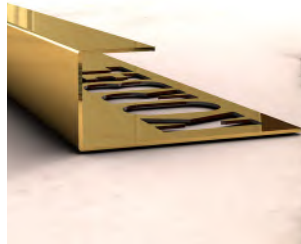

Altın Ayna
Gold Mirror