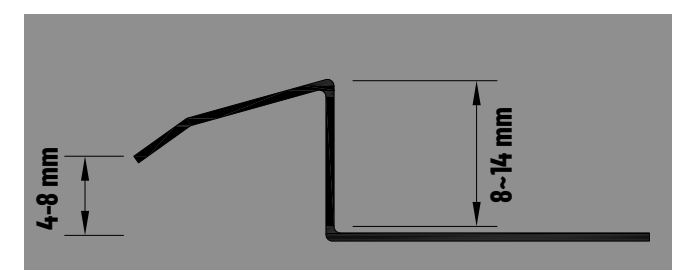

Teknik Çizim / Technical drawing