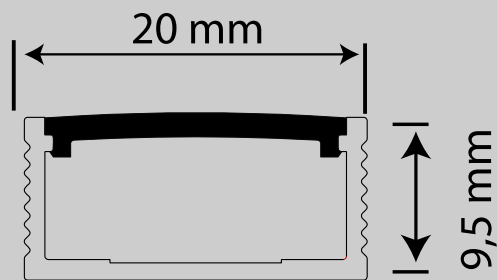

Ürün Kodu/ Code	Renk/ Type	Ölçü/ Size	Uzunluk/ Length
A501-20	Krom/Bright Silver	20 mm	2700

Paket Adedi / Package : 20 - 40 Adet / Piece**Teknik Çizim / Technical Drawing****Ledli Dış Köşe Profili / Led Outer Corner Profile****A51 Serisi / Series - A51**