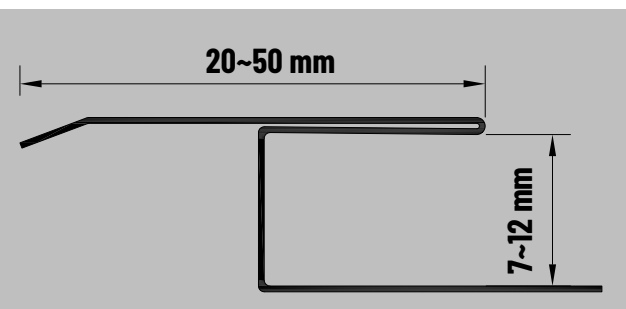

Teknik Çizim / Technical Drawing