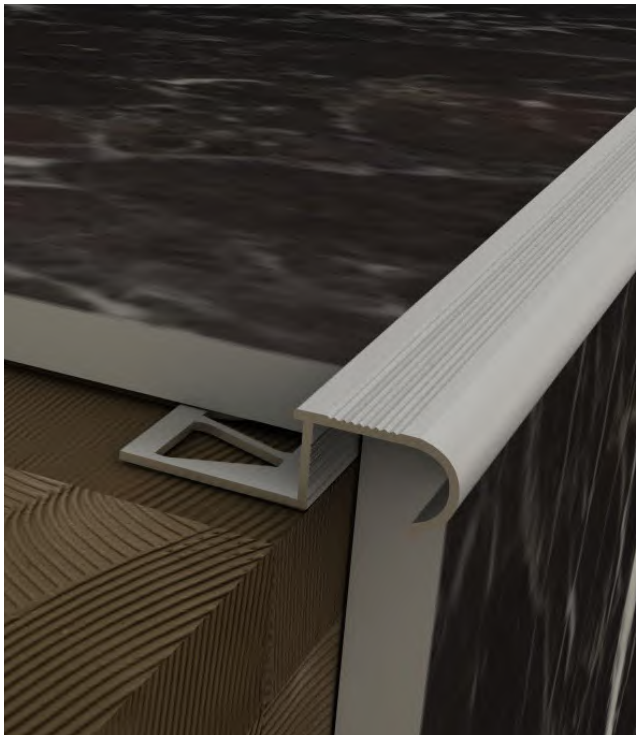

Oval Basamak Profili / Step Round Edge Profile

A32 Serisi / Series - A32

Ürün Kodu/ Code	Renk/ Type	Ölçü/ Size	Uzunluk/ Length
A321-10	Parlak Krom/Bright Silver	10 mm	2500-2700
A322-10	Parlak Sarı/Bright Gold	10 mm	2500-2700
A323-10	Parlak Bronz/Bright Bronze	10 mm	2500-2700
A324-10	Mat Krom/Matt Silver	10 mm	2500-2700
A325-10	Mat Sarı/Matt Gold	10 mm	2500-2700
A326-10	Mat Bronz/Matt Bronze	10 mm	2500-2700

A321-12	Parlak Krom/Bright Silver	12 mm	2500-2700
A322-12	Parlak Sarı/Bright Gold	12 mm	2500-2700
A323-12	Parlak Bronz/Bright Bronze	12 mm	2500-2700
A324-12	Mat Krom/Matt Silver	12 mm	2500-2700
A325-12	Mat Sarı/Matt Gold	12 mm	2500-2700
A326-12	Mat Bronz/Matt Bronze	12 mm	2500-2700

Paket Adedi / Package : 40 Adet / Piece

Teknik Çizim / Technical Drawing

Gizli Vidalı Parke Eşik Profili / Hidden Screw Parquet Threshold Profile

A40 Serisi / Series - A40

Ürün Kodu/ Code	Renk/ Type	Ölçü/ Size	Uzunluk/ Length
A401-30	Parlak Krom/Bright Silver	30 mm	2500-2700
A402-30	Parlak Sarı/Bright Gold	30 mm	2500-2700
A403-30	Parlak Bronz/Bright Bronze	30 mm	2500-2700
A404-30	Mat Krom/Matt Silver	30 mm	2500-2700
A405-30	Mat Sarı/Matt Gold	30 mm	2500-2700
A406-30	Mat Bronz/Matt Bronze	30 mm	2500-2700

A401-40	Parlak Krom/Bright Silver	40 mm	2500-2700
A402-40	Parlak Sarı/Bright Gold	40 mm	2500-2700
A403-40	Parlak Bronz/Bright Bronze	40 mm	2500-2700
A404-40	Mat Krom/Matt Silver	40 mm	2500-2700
A405-40	Mat Sarı/Matt Gold	40 mm	2500-2700
A406-40	Mat Bronz/Matt Bronze	40 mm	2500-2700

A401-60	Parlak Krom/Bright Silver	60 mm	2500-2700
A402-60	Parlak Sarı/Bright Gold	60 mm	2500-2700
A403-60	Parlak Bronz/Bright Bronze	60 mm	2500-2700
A404-60	Mat Krom/Matt Silver	60 mm	2500-2700
A405-60	Mat Sarı/Matt Gold	60 mm	2500-2700
A406-60	Mat Bronz/Matt Bronze	60 mm	2500-2700

Paket Adedi / Package : 40 Adet / Piece