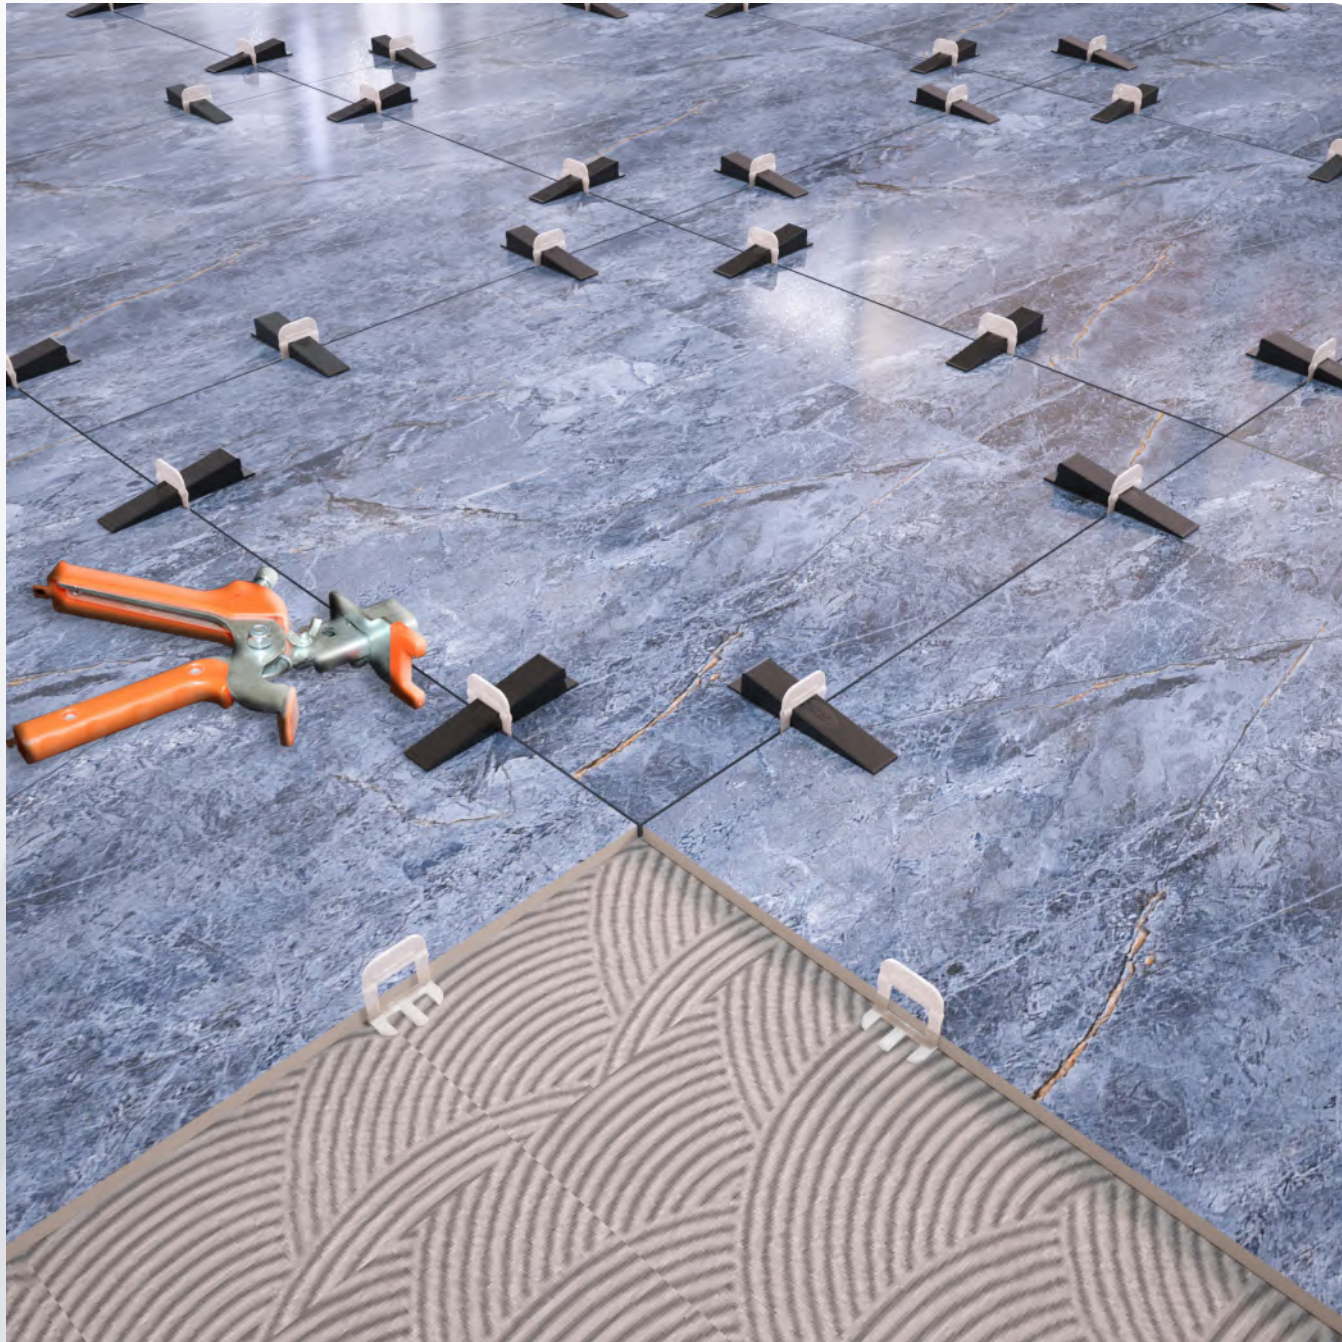

Plastic Serie

www.korbel.com.tr

"YENİLİKÇİ VE PRATİK ÇÖZÜMLER"

PLASTİK ÜRÜNLER SERİSİ

Plastic Products Series

- ✦ **Seviye Tespit Artıları /** Levelling System Clips
- ✦ **Takoz /** Levelling System Wedges
- ✦ **Pense /** Levelling System Pilers
- ✦ **Düz Derz Artısı /** Tile Sparces
- ✦ **Oluklu Derz Artısı /** Tile Sparces With Slotted
- ✦ **Fileli Köşe Profili /** Corner Profile Bead with Mesh
- ✦ **Tezgah Süpürgeliği /** Kitchen Countertop Skirting Board
- ✦ **Tek Parça Küvet Profili /** Bathtub Edge Profile
- ✦ **Kapaklı Geçmeli Kroşeler /** Screw Pipe Clamp
- ✦ **Geçmeli Kroşeler /** U Type Pipe Clamp
- ✦ **Dübeller /** Plastic Dowels
- ✦ **Burgulu Dübeller /** Self Drilling Wall Dowels
- ✦ **Alçıpan Dübeli /** Butterfly Wall Dowel
- ✦ **Çivili Korniş Dübeli /** Later Cornice Plug