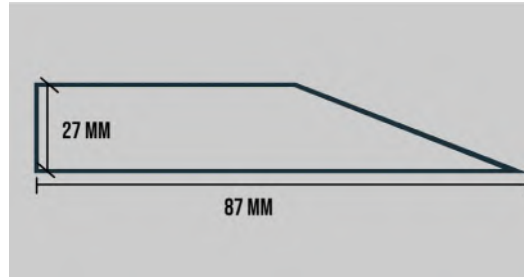

Bıçak Mastar / Knife Gauge Profile

A60 Serisi / Series - A60

Ürün Kodu/ Code	Renk/ Type	Ölçü/Size	Uzunluk/ Length
A601-27	Krom/Silver	27X87 mm	3000

Paket Adedi / Package : 10 Adet / Piece

Teknik Çizim / Technical Drawing