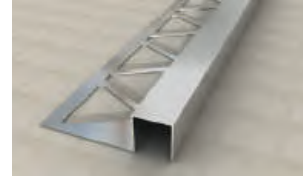

**Parlak Krom
Bright Silver**