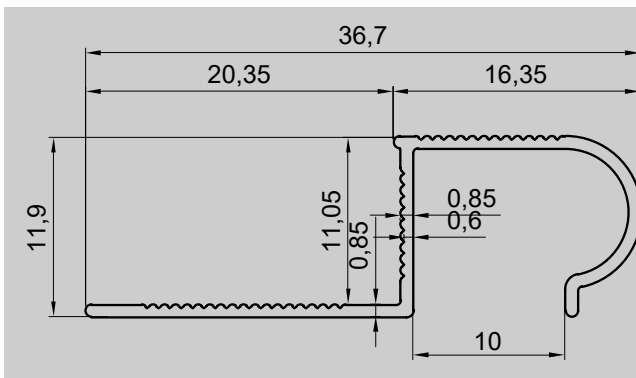

Oval Basamak Profili / Step Round Edge Profile

A32 Serisi / Series - A32

Ürün Kodu/ Code	Renk/ Type	Ölçü/ Size	Uzunluk/ Length
A321-10	Parlak Krom/Bright Silver	10 mm	2500-2700
A322-10	Parlak Sarı/Bright Gold	10 mm	2500-2700
A323-10	Parlak Bronz/Bright Bronze	10 mm	2500-2700
A324-10	Mat Krom/Matt Silver	10 mm	2500-2700
A325-10	Mat Sarı/Matt Gold	10 mm	2500-2700
A326-10	Mat Bronz/Matt Bronze	10 mm	2500-2700

A321-12	Parlak Krom/Bright Silver	12 mm	2500-2700
A322-12	Parlak Sarı/Bright Gold	12 mm	2500-2700
A323-12	Parlak Bronz/Bright Bronze	12 mm	2500-2700
A324-12	Mat Krom/Matt Silver	12 mm	2500-2700
A325-12	Mat Sarı/Matt Gold	12 mm	2500-2700
A326-12	Mat Bronz/Matt Bronze	12 mm	2500-2700

Paket Adedi / Package : 40 Adet / Piece

Teknik Çizim / Technical Drawing

Gizli Vidalı Parke Eşik Profili / Hidden Screw Parquet Threshold Profile

A40 Serisi / Series - A40

Ürün Kodu/ Code	Renk/ Type	Ölçü/ Size	Uzunluk/ Length
A401-30	Parlak Krom/Bright Silver	30 mm	2500-2700
A402-30	Parlak Sarı/Bright Gold	30 mm	2500-2700
A403-30	Parlak Bronz/Bright Bronze	30 mm	2500-2700
A404-30	Mat Krom/Matt Silver	30 mm	2500-2700
A405-30	Mat Sarı/Matt Gold	30 mm	2500-2700
A406-30	Mat Bronz/Matt Bronze	30 mm	2500-2700

A401-40	Parlak Krom/Bright Silver	40 mm	2500-2700
A402-40	Parlak Sarı/Bright Gold	40 mm	2500-2700
A403-40	Parlak Bronz/Bright Bronze	40 mm	2500-2700
A404-40	Mat Krom/Matt Silver	40 mm	2500-2700
A405-40	Mat Sarı/Matt Gold	40 mm	2500-2700
A406-40	Mat Bronz/Matt Bronze	40 mm	2500-2700

A401-60	Parlak Krom/Bright Silver	60 mm	2500-2700
A402-60	Parlak Sarı/Bright Gold	60 mm	2500-2700
A403-60	Parlak Bronz/Bright Bronze	60 mm	2500-2700
A404-60	Mat Krom/Matt Silver	60 mm	2500-2700
A405-60	Mat Sarı/Matt Gold	60 mm	2500-2700
A406-60	Mat Bronz/Matt Bronze	60 mm	2500-2700

Paket Adedi / Package : 40 Adet / Piece