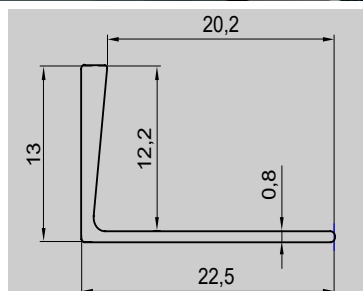

"INNOVATIVE AND PRACTICAL SOLUTIONS"

Dik Bitim Fayans Profili / Vertical Ending Tile Profile

A16 Serisi / Series - A16

Ürün Kodu/ Code	Renk/ Type	Ölçü/ Size	Uzunluk/ Length
A161-8	Parlak Krom/Bright Silver	8 mm	2500-2700
A162-8	Parlak Sarı/Bright Gold	8 mm	2500-2700
A163-8	Parlak Bronz/Bright Bronze	8 mm	2500-2700
A164-8	Mat Krom/Matt Silver	8 mm	2500-2700
A165-8	Mat Sarı/Matt Gold	8 mm	2500-2700
A166-8	Mat Bronz/Matt Bronze	8 mm	2500-2700
A161-10	Parlak Krom/Bright Silver	10 mm	2500-2700
A162-10	Parlak Sarı/Bright Gold	10 mm	2500-2700
A163-10	Parlak Bronz/Bright Bronze	10 mm	2500-2700
A164-10	Mat Krom/Matt Silver	10 mm	2500-2700
A165-10	Mat Sarı/Matt Gold	10 mm	2500-2700
A166-10	Mat Bronz/Matt Bronze	10 mm	2500-2700
A161-12	Parlak Krom/Bright Silver	12 mm	2500-2700
A162-12	Parlak Sarı/Bright Gold	12 mm	2500-2700
A163-12	Parlak Bronz/Bright Bronze	12 mm	2500-2700
A164-12	Mat Krom/Matt Silver	12 mm	2500-2700
A165-12	Mat Sarı/Matt Gold	12 mm	2500-2700
A166-12	Mat Bronz/Matt Bronze	12 mm	2500-2700
A161-14	Parlak Krom/Bright Silver	14 mm	2500-2700
A162-14	Parlak Sarı/Bright Gold	14 mm	2500-2700
A163-14	Parlak Bronz/Bright Bronze	14 mm	2500-2700
A164-14	Mat Krom/Matt Silver	14 mm	2500-2700
A165-14	Mat Sarı/Matt Gold	14 mm	2500-2700
A166-14	Mat Bronz/Matt Bronze	14 mm	2500-2700

Paket Adedi / Package : 50 Adet / Piece

Teknik Çizim / Technical Drawing

Bükülebilir Dik Bitim Profili / Formable Straight Ending Tile Profile

A17 Serisi / Series - A17

Ürün Kodu/ Code	Renk/ Type	Ölçü/ Size	Uzunluk/ Length
A171-8	Parlak Krom/Bright Silver	8 mm	2500-2700
A172-8	Parlak Sarı/Bright Gold	8 mm	2500-2700
A173-8	Parlak Bronz/Bright Bronze	8 mm	2500-2700
A174-8	Mat Krom/Matt Silver	8 mm	2500-2700
A175-8	Mat Sarı/Matt Gold	8 mm	2500-2700
A176-8	Mat Bronz/Matt Bronze	8 mm	2500-2700
A171-10	Parlak Krom/Bright Silver	10 mm	2500-2700
A172-10	Parlak Sarı/Bright Gold	10 mm	2500-2700
A173-10	Parlak Bronz/Bright Bronze	10 mm	2500-2700
A174-10	Mat Krom/Matt Silver	10 mm	2500-2700
A175-10	Mat Sarı/Matt Gold	10 mm	2500-2700
A176-10	Mat Bronz/Matt Bronze	10 mm	2500-2700
A171-12	Parlak Krom/Bright Silver	12 mm	2500-2700
A172-12	Parlak Sarı/Bright Gold	12 mm	2500-2700
A173-12	Parlak Bronz/Bright Bronze	12 mm	2500-2700
A174-12	Mat Krom/Matt Silver	12 mm	2500-2700
A175-12	Mat Sarı/Matt Gold	12 mm	2500-2700
A176-12	Mat Bronz/Matt Bronze	12 mm	2500-2700
A171-14	Parlak Krom/Bright Silver	14 mm	2500-2700
A172-14	Parlak Sarı/Bright Gold	14 mm	2500-2700
A173-14	Parlak Bronz/Bright Bronze	14 mm	2500-2700
A174-14	Mat Krom/Matt Silver	14 mm	2500-2700
A175-14	Mat Sarı/Matt Gold	14 mm	2500-2700
A176-14	Mat Bronz/Matt Bronze	14 mm	2500-2700

Paket Adedi / Package : 50 Adet / Piece