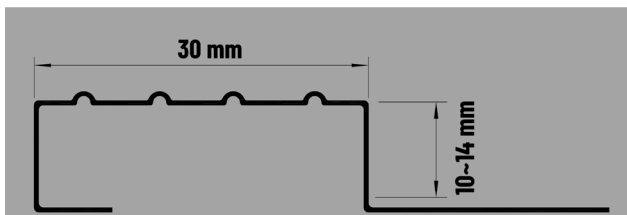

304 kalite paslanmaz çelikten üretilmiştir. Basamak burunlarında kullanılır ve basamak kaplama malzemenizi darbelere karşı korur. Profil tasarımı ile kaydırmaz özelliğe sahiptir, güvenli bir kullanım sunmaktadır. Kamuya açık sık kullanım alanları, otel merdivenleri gibi yerlerde sıklıkla kullanılmaktadır. Farklı renk seçenekleri ile merdiven tasarımınıza uygun görseiliği elde edebilirsiniz.

It is made of 304 quality stainless steel. It is used on step noses and protects your step covering material against impacts. It has a non-slip feature with its profile design and offers a safe use. It is frequently used in places such as public places of frequent use, hotel stairs. With different color options, you can get the visuality that suits your staircase design.

Teknik Çizim / Technical Drawing