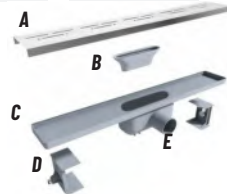

DP102 Serisi / DP102 Series

Ürün Kodu/ Code	Renk/ Type	Çıkış Çapı/Outlet Diameter	Uzunluk/Lenght	Paket Adeti/ Pack Quantity
DP102-30	Opsiyonel/Optional	Ø50	300 mm	15
DP102-40	Opsiyonel/Optional	Ø50	400 mm	15
DP102-50	Opsiyonel/Optional	Ø50	500 mm	15
DP102-60	Opsiyonel/Optional	Ø50	600 mm	15
DP102-70	Opsiyonel/Optional	Ø50	700 mm	15
DP102-80	Opsiyonel/Optional	Ø50	800 mm	15
DP102-90	Opsiyonel/Optional	Ø50	900 mm	15
DP102-100	Opsiyonel/Optional	Ø50	1000 mm	15