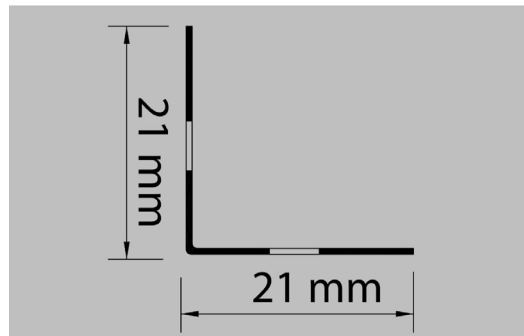

Teknik Çizim / Technical Drawing