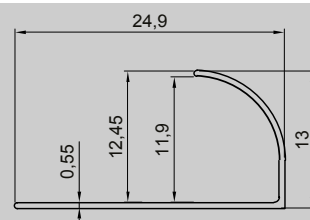

Teknik Çizim
Technical Drawing