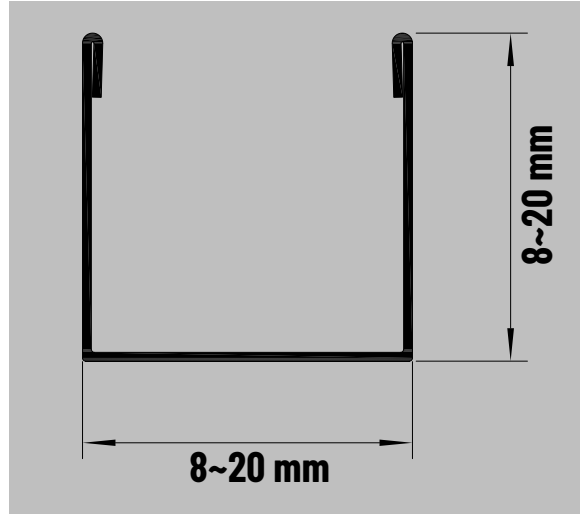

Teknik Çizim / Technical Drawing

Renk Kartelası / Colour Chart

Cam Profili/ / U-Shaped Window Channel Profile

Teknik Çizim / Technical drawing

Renk Kartelası / Colour Chart

S90 Serisi / Series - S90

Ürün Kodu/ Code	Renk/ Type	Ölçü/ Size	Uzunluk/ Length
S901-12	Süper Ayna/S.Mirror	8x12	244-270
S902-12	Altın Ayna /Gold Mirror	8x12	244-270
S903-12	Bronz Ayna/Bronze Mirror	8x12	244-270
S904-12	Siyah Ayna/Black Mirror	8x12	244-270
S905-12	Satine Gümüş/Brushed Silver	8x12	244-270
S906-12	Satine Altın/Brushed Gold	8x12	244-270
S907-12	Satine Bronz/Brushed Bronze	8x12	244-270
S908-12	Satine Siyah/Brushed Black	8x12	244-270
S901-14	Süper Ayna/S.Mirror	8x14	244-270
S902-14	Altın Ayna /Gold Mirror	8x14	244-270
S903-14	Bronz Ayna/Bronze Mirror	8x14	244-270
S904-14	Siyah Ayna/Black Mirror	8x14	244-270
S905-14	Satine Gümüş/Brushed Silver	8x14	244-270
S906-14	Satine Altın/Brushed Gold	8x14	244-270
S907-14	Satine Bronz/Brushed Bronze	8x14	244-270
S908-14	Satine Siyah/Brushed Black	8x14	244-270
S901-16	Süper Ayna/S.Mirror	8x16	244-270
S902-16	Altın Ayna /Gold Mirror	8x16	244-270
S903-16	Bronz Ayna/Bronze Mirror	8x16	244-270
S904-16	Siyah Ayna/Black Mirror	8x16	244-270
S905-16	Satine Gümüş/Brushed Silver	8x16	244-270
S906-16	Satine Altın/Brushed Gold	8x16	244-270
S907-16	Satine Bronz/Brushed Bronze	8x16	244-270
S908-16	Satine Siyah/Brushed Black	8x16	244-270