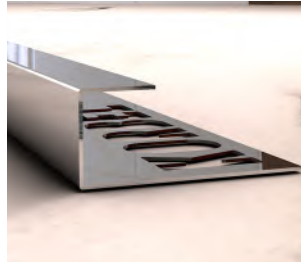

Ürün Kodu/ Code	Renk/ Type	Ölçü/ Size	Uzunluk/ Length
S201-8	Süper Ayna/S.Mirror	8	244-270
S202-8	Altın Ayna /Gold Mirror	8	244-270
S203-8	Bronz Ayna/Bronze Mirror	8	244-270
S204-8	Siyah Ayna/Black Mirror	8	244-270
S205-8	Satine Gümüş/Brushed Silver	8	244-270
S206-8	Satine Altın/Brushed Gold	8	244-270
S207-8	Satine Bronz/Brushed Bronze	8	244-270
S208-8	Satine Siyah/Brushed Black	8	244-270
S201-10	Süper Ayna/S.Mirror	10	244-270
S202-10	Altın Ayna /Gold Mirror	10	244-270
S203-10	Bronz Ayna/Bronze Mirror	10	244-270
S204-10	Siyah Ayna/Black Mirror	10	244-270
S205-10	Satine Gümüş/Brushed Silver	10	244-270
S206-10	Satine Altın/Brushed Gold	10	244-270
S207-10	Satine Bronz/Brushed Bronze	10	244-270
S208-10	Satine Siyah/Brushed Black	10	244-270
S201-12	Süper Ayna/S.Mirror	12	244-270
S202-12	Altın Ayna /Gold Mirror	12	244-270
S203-12	Bronz Ayna/Bronze Mirror	12	244-270
S204-12	Siyah Ayna/Black Mirror	12	244-270
S205-12	Satine Gümüş/Brushed Silver	12	244-270
S206-12	Satine Altın/Brushed Gold	12	244-270
S207-12	Satine Bronz/Brushed Bronze	12	244-270
S208-12	Satine Siyah/Brushed Black	12	244-270
S201-14	Süper Ayna/S.Mirror	14	244-270
S202-14	Altın Ayna /Gold Mirror	14	244-270
S203-14	Bronz Ayna/Bronze Mirror	14	244-270
S204-14	Siyah Ayna/Black Mirror	14	244-270
S205-14	Satine Gümüş/Brushed Silver	14	244-270
S206-14	Satine Altın/Brushed Gold	14	244-270
S207-14	Satine Bronz/Brushed Bronze	14	244-270
S208-14	Satine Siyah/Brushed Black	14	244-270

Süper Ayna
Super Mirror