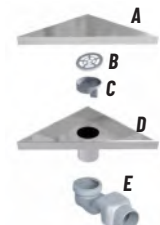

DS105 Serisi / DS105 Series

Ürün Kodu/ Code	Renk/ Type	Çıkış Çapı/Outlet Diameter	Uzunluk/Lenght	Paket Adeti/ Pack Quantity
DS105-25	Opsiyonel/Optional	Ø50	250 mm	15

- A)** Çelik Kapak Izgara / S.Steel Cover
B) Pislik Tutucu / Hair Trap Cover
C) Koku Önleyici / Odour Filter
D) Paslanmaz Çelik Kasa / S.Steel Case
E) Su Çıkışı / Ø50 Outlet
 Düşey Çıkışlı / Vertical Outlet
 Yatay Çıkışlı / Horizontal Outlet