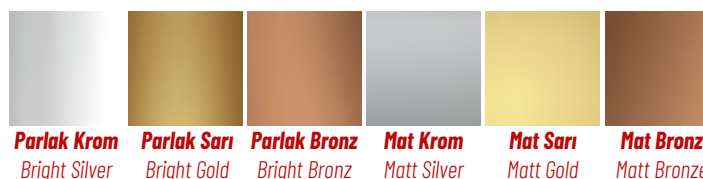

Renk Kartelası / Colour Chart