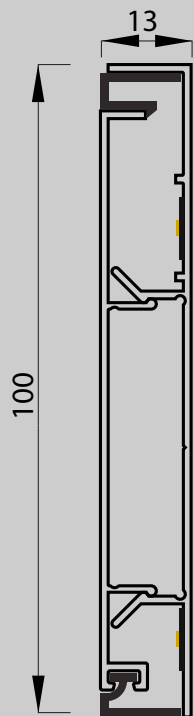

Led aydınlatmalı süpürgelik ile iç mekanınızdaki her köşeyi zarif bir şekilde vurgulayabilirsiniz. İç mekanınızı çekici ve modern kılacak bir **Korbel** ürünüdür.

With the led illuminated skirting board, you can elegantly highlight every corner in your interior. It is a **Korbel** product that will make your interior attractive and modern.

Teknik Çizim / Technical Drawing