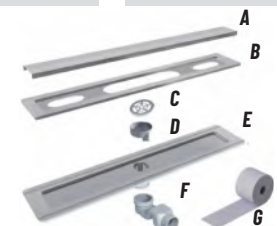

1. **A)** Çelik Kapak Izgara / S.Steel Cover
   B) Pislik Tutucu / Hair Trap Cover
   C) Conta / Gasket
   D) Koku Önleyici / Odour Filter
   E) Paslanmaz Çelik Kasa / S.Steel Case
   F) Su Çıkışı / Ø50 Outlet
   Düşey Çıkışlı / Vertical Outlet
   Yatay Çıkışlı / Horizontal Outlet
   G) Tesktil Membran / Textile Membrane