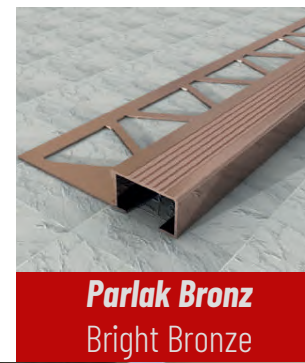

Parlak Sarı
Bright Gold