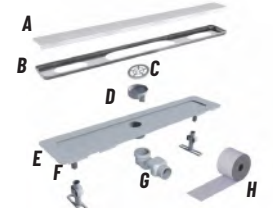

DP202 Serisi / DP202 Series

Ürün Kodu/ Code	Renk/ Type	Çıkış Çapı/Outlet Diameter	Uzunluk/Lenght	Paket Adeti/ Pack Quantity
DP202-40	Opsiyonel/Optional	Ø50	400 mm	15
DP202-50	Opsiyonel/Optional	Ø50	500 mm	15
DP202-60	Opsiyonel/Optional	Ø50	600 mm	15