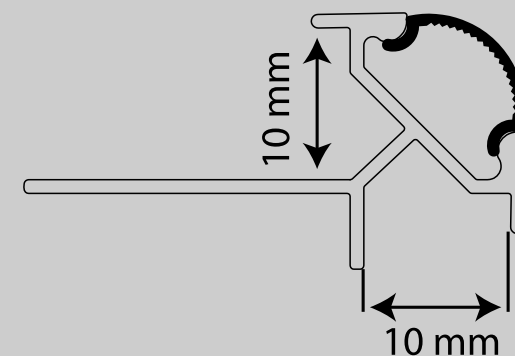

Ledli Dış Köşe Profili / Led Outer Corner Profile

A51 Serisi / Series - A51

Ürün Kodu/ Code	Renk/ Type	Ölçü/ Size	Uzunluk/ Length
A511-10	Krom/Silver	10 mm	2700

Paket Adedi / Package : 20 - 40 Adet / Piece

Teknik Çizim / Technical Drawing