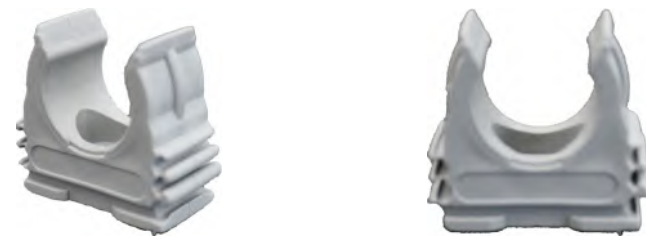

Geçmeli Kroşeler / U Type Pipe Clamp

P55 Serisi / Series - P55

Ürün Kodu/ Code	Renk/ Type	Ölçü/ Size	Paket Adeti/ Pack Quantity
P-55	Gri/Grey	Ø16 mm	100
P-56	Gri/Grey	Ø18 mm	100
P-57	Gri/Grey	Ø20 mm	100
P-58	Gri/Grey	Ø25 mm	100
P-59	Gri/Grey	Ø32 mm	100