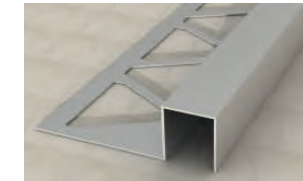

**Mat Gümüş
Matt Silver**