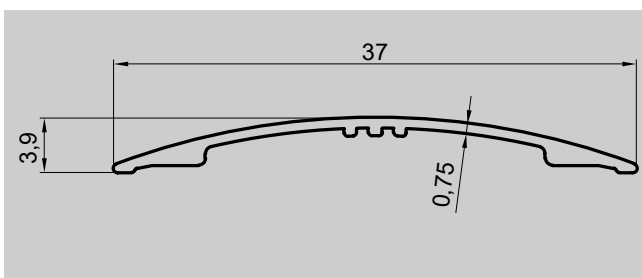

Teknik Çizim / Technical Drawing

Kare Parke Bitim Profili / Square Parquets Finish Profile

A42 Serisi / Series - A42

Ürün Kodu/ Code	Renk/ Type	Ölçü/ Size	Uzunluk/ Length
A421-8	Parlak Krom/Bright Silver	8 mm	2500-2700
A422-8	Parlak Sarı/Bright Gold	8 mm	2500-2700
A423-8	Parlak Bronz/Bright Bronze	8 mm	2500-2700
A424-8	Mat Krom/Matt Silver	8 mm	2500-2700
A425-8	Mat Sarı/Matt Gold	8 mm	2500-2700
A426-8	Mat Bronz/Matt Bronze	8 mm	2500-2700

A421-10	Parlak Krom/Bright Silver	10 mm	2500-2700
A422-10	Parlak Sarı/Bright Gold	10 mm	2500-2700
A423-10	Parlak Bronz/Bright Bronze	10 mm	2500-2700
A424-10	Mat Krom/Matt Silver	10 mm	2500-2700
A425-10	Mat Sarı/Matt Gold	10 mm	2500-2700
A426-10	Mat Bronz/Matt Bronze	10 mm	2500-2700

A421-12	Parlak Krom/Bright Silver	12 mm	2500-2700
A422-12	Parlak Sarı/Bright Gold	12 mm	2500-2700
A423-12	Parlak Bronz/Bright Bronze	12 mm	2500-2700
A424-12	Mat Krom/Matt Silver	12 mm	2500-2700
A425-12	Mat Sarı/Matt Gold	12 mm	2500-2700
A426-12	Mat Bronz/Matt Bronze	12 mm	2500-2700

Paket Adedi / Package : 50 Adet / Piece