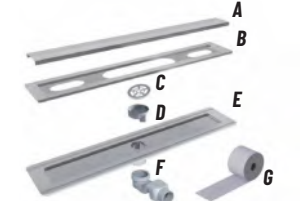

1. **A)** Çelik Kapak Izgara / S.Steel Cover
   B) Pislik Tutucu / Hair Trap Cover
   C) Conta / Gasket
   D) Koku Önleyici / Odour Filter
   E) Çelik Kasa / S.Steel Case
   F) Su Çıkışı / Ø50 Outlet
   Düşey Çıkışlı / Vertical Outlet
   Yatay Çıkışlı / Horizontal Outlet
   G) Tesktil Membran / Textile Membrane