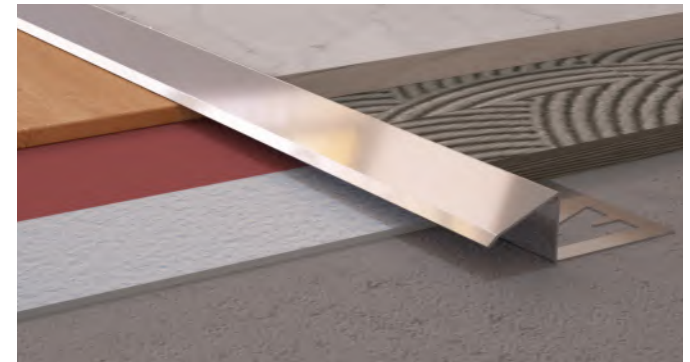

It is made of 304 quality stainless steel. It is designed to eliminate the height differences by providing the transition between the level differences on the floors. It provides the perfect solution for a smooth transition from one level to a lower quota.