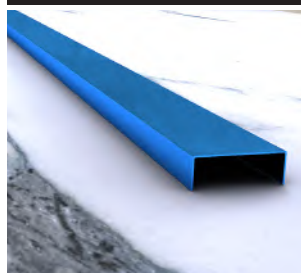

Süper Ayna
Super Mirror

Altın Ayna
Gold Mirror

Bronz Ayna
Bronze Mirror

Siyah Ayna
Black Mirror

Mavi Ayna
Blue Mirror

304 Kalite 1.Sınıf sertifikalı paslanmaz çelik hammadde-
den imal edilmiştir. İç ve dış mekanlarda, seramik duvar
ve zeminlerin arasında değişik renk ve desen çeşitleri ile
uygulanarak, mekanın daha şık ve estetik bir görünüm
kazanmasını sağlar.