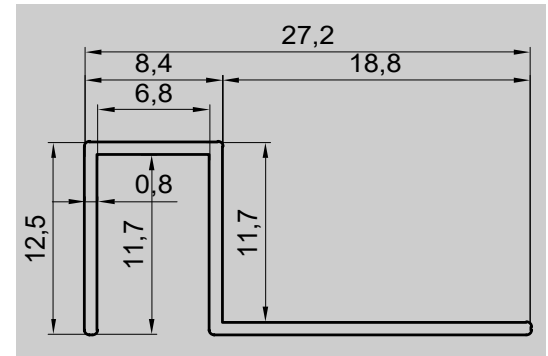

Teknik Çizim / Technical Drawing

Dış köşelerde mükemmel yumuşak bir geçiş ve köşe koruma sağlar.
It provides an excellent smooth transition and corner protection in the outer corners.