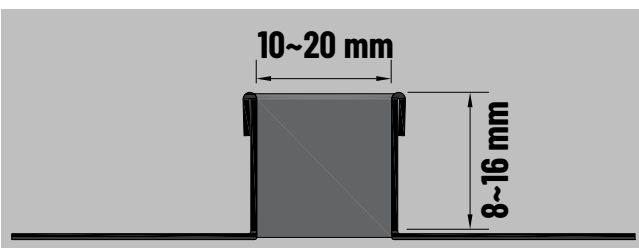

Mat-Siyah
Black