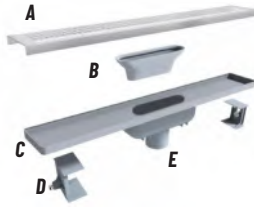

Plastik Duş Kanalları / Plastic Shower Drain and Plastic Shower Drain With Insulation Part

DP101 Serisi / DP101 Series

Ürün Kodu/ Code	Renk/ Type	Çıkış Çapı/Outlet Diameter	Uzunluk/Lenght	Paket Adeti/ Pack Quantity
DP101-20	Opsiyonel/Optional	Ø50	200 mm	15
DP101-30	Opsiyonel/Optional	Ø50	300 mm	15
DP101-40	Opsiyonel/Optional	Ø50	400 mm	15
DP101-50	Opsiyonel/Optional	Ø50	500 mm	15
DP101-60	Opsiyonel/Optional	Ø50	600 mm	15