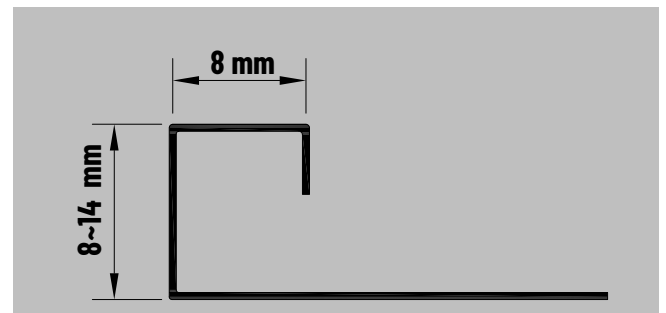

Süper Ayna **Altın Ayna** **Bronz Ayna** **Siyah Ayna** **SatineGümüş** **Satine Altın** **Satine Bronz** **Satine Siyah**
Super Mirror Gold Mirror Bronze Mirror Black Mirror Brushed Silver Brushed Gold Brushed Bronze Brushed Black

Renk Kartelası / Colour Chart

Teknik Çizim / Technical drawing