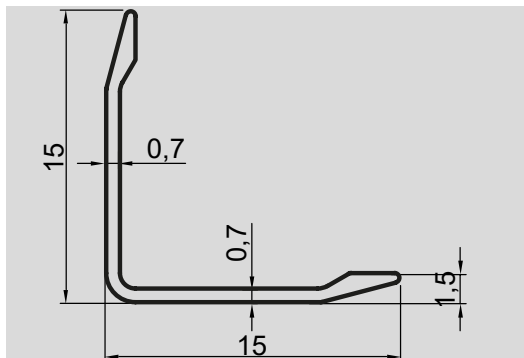

Köşebent Pahlı Bitim Profili / L Broken Corner Profile

A18 Serisi / Series - A18

Ürün Kodu/ Code	Renk/ Type	Ölçü/ Size	Uzunluk/ Length
A181-20	Parlak Krom/Bright Silver	20 mm	2500-2700
A182-20	Parlak Sarı/Bright Gold	20 mm	2500-2700
A183-20	Parlak Bronz/Bright Bronze	20 mm	2500-2700
A184-20	Mat Krom/Matt Silver	20 mm	2500-2700
A185-20	Mat Sarı/Matt Gold	20 mm	2500-2700
A186-20	Mat Bronz/Matt Bronze	20 mm	2500-2700

A181-30	Parlak Krom/Bright Silver	30 mm	2500-2700
A182-30	Parlak Sarı/Bright Gold	30 mm	2500-2700
A183-30	Parlak Bronz/Bright Bronze	30 mm	2500-2700
A184-30	Mat Krom/Matt Silver	30 mm	2500-2700
A185-30	Mat Sarı/Matt Gold	30 mm	2500-2700
A186-30	Mat Bronz/Matt Bronze	30 mm	2500-2700

Paket Adedi / Package : 25 - 50 Adet / Piece

Teknik Çizim / Technical Drawing

Lüks Oval Dış Köşe Profili / Luxurious Tile Outer Corner Profile

A19 Serisi / Series - A19

Ürün Kodu/ Code	Renk/ Type	Ölçü/ Size	Uzunluk/ Length
A191-8	Parlak Krom/Bright Silver	8 mm	2500-2700
A192-8	Parlak Sarı/Bright Gold	8 mm	2500-2700
A193-8	Parlak Bronz/Bright Bronze	8 mm	2500-2700
A194-8	Mat Krom/Matt Silver	8 mm	2500-2700
A195-8	Mat Sarı/Matt Gold	8 mm	2500-2700
A196-8	Mat Bronz/Matt Bronze	8 mm	2500-2700

A191-10	Parlak Krom/Bright Silver	10 mm	2500-2700
A192-10	Parlak Sarı/Bright Gold	10 mm	2500-2700
A193-10	Parlak Bronz/Bright Bronze	10 mm	2500-2700
A194-10	Mat Krom/Matt Silver	10 mm	2500-2700
A195-10	Mat Sarı/Matt Gold	10 mm	2500-2700
A196-10	Mat Bronz/Matt Bronze	10 mm	2500-2700

A191-12	Parlak Krom/Bright Silver	12 mm	2500-2700
A192-12	Parlak Sarı/Bright Gold	12 mm	2500-2700
A193-12	Parlak Bronz/Bright Bronze	12 mm	2500-2700
A194-12	Mat Krom/Matt Silver	12 mm	2500-2700
A195-12	Mat Sarı/Matt Gold	12 mm	2500-2700
A196-12	Mat Bronz/Matt Bronze	12 mm	2500-2700

A191-14	Parlak Krom/Bright Silver	14 mm	2500-2700
A192-14	Parlak Sarı/Bright Gold	14 mm	2500-2700
A193-14	Parlak Bronz/Bright Bronze	14 mm	2500-2700
A194-14	Mat Krom/Matt Silver	14 mm	2500-2700
A195-14	Mat Sarı/Matt Gold	14 mm	2500-2700
A196-14	Mat Bronz/Matt Bronze	14 mm	2500-2700

Paket Adedi / Package : 50 Adet / Piece

Dış köşe birleşimlerinde mükemmel estetik geçişler sağlamak için kullanabilirsiniz. Lüks oval dış köşe profili ile duvar karolarınızın görsel vurgusunu artırabilirsiniz.

You can use it to provide perfect aesthetic transitions in outer corner joints. You can increase the visual emphasis of your wall tiles with the luxury oval outer corner profile.