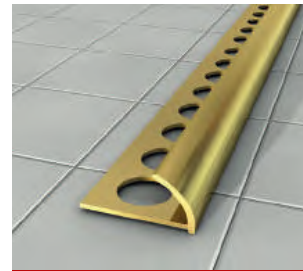

Parlak Sarı
Bright Gold