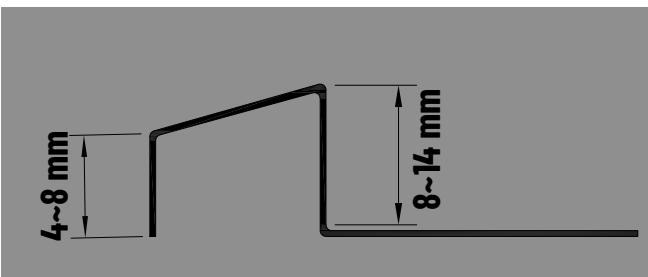

Teknik Çizim / Technical drawing