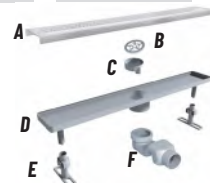

DP103 Serisi / DP103 Series

Ürün Kodu/ Code	Renk/ Type	Çıkış Çapı/Outlet Diameter	Uzunluk/Lenght	Paket Adeti/ Pack Quantity
DP103-30	Opsiyonel/Optional	Ø50	300 mm	15
DP103-40	Opsiyonel/Optional	Ø50	400 mm	15
DP103-50	Opsiyonel/Optional	Ø50	500 mm	15
DP103-60	Opsiyonel/Optional	Ø50	600 mm	15
DP103-80	Opsiyonel/Optional	Ø50	800 mm	15