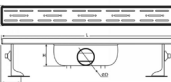

DP102 Serisi / DP102 Series

Ürün Kodu/ Code	Renk/ Type	Çıkış Çapı/Outlet Diameter	Uzunluk/Lenght	Paket Adeti/ Pack Quantity
DP102-30	Opsiyonel/Optional	Ø50	300 mm	15
DP102-40	Opsiyonel/Optional	Ø50	400 mm	15
DP102-50	Opsiyonel/Optional	Ø50	500 mm	15
DP102-60	Opsiyonel/Optional	Ø50	600 mm	15
DP102-70	Opsiyonel/Optional	Ø50	700 mm	15
DP102-80	Opsiyonel/Optional	Ø50	800 mm	15
DP102-90	Opsiyonel/Optional	Ø50	900 mm	15
DP102-100	Opsiyonel/Optional	Ø50	1000 mm	15