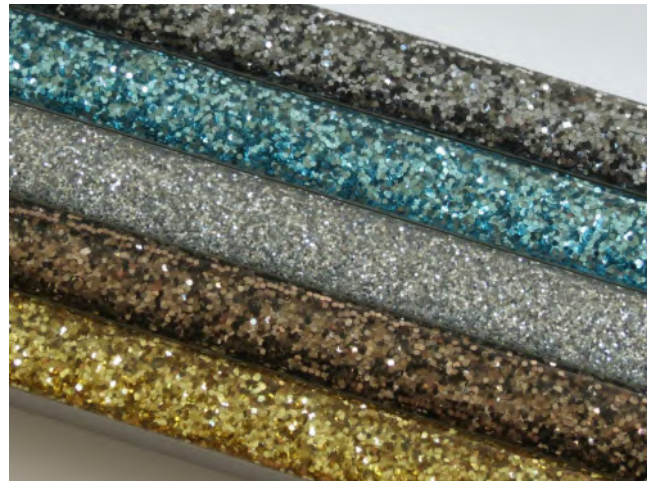

Siyah / Black

Mor / Purple

Yeşil / Green

Turuncu / Orange

Pembe / Pink

Teknik Çizim / Technical Drawing

Korbel profile özgü simli profiller ile mekanlarınızın duvarlarına istediğiniz şekilde renkli dokunuşlarda bulunabilirsiniz.