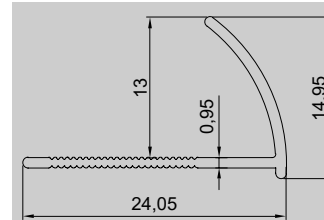

Teknik Çizim
Technical Drawing