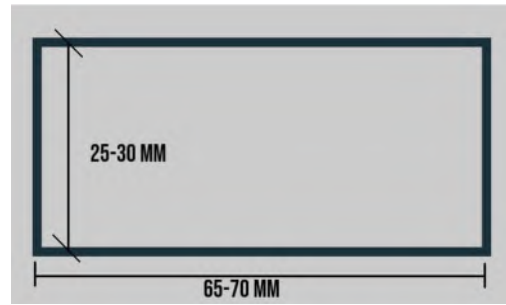

Teknik Çizim / Technical Drawing