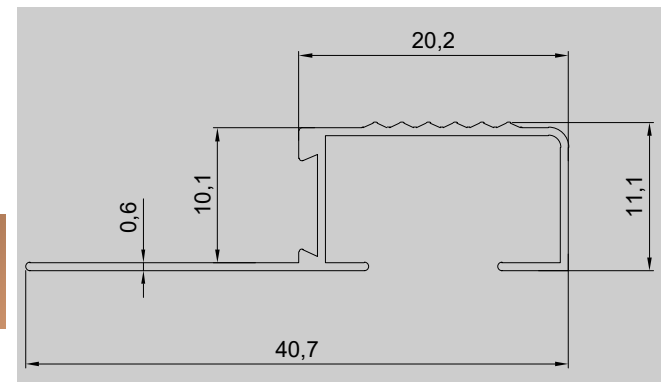

Teknik Çizim / Technical Drawing