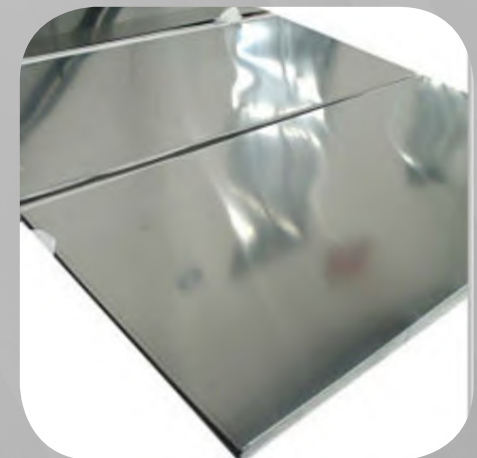

#BA PARLAK AYNA
BA mirror