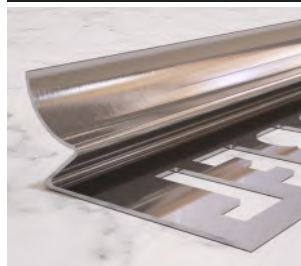

Süper Ayna
Super Mirror

Altın Ayna
Gold Mirror

Bronz Ayna
Bronze Mirror

Siyah Ayna
Black Mirror

Satine Gümüş
Brushed Silver

304 kalite paslanmaz çelikten üretilmiştir. Seramik kaplı duvar-duvar, zemin-duvar birleşimlerini kapatarak temiz ve estetik bir geçiş sağlamak için kullanılmaktadır. Banyo ve mutfak gibi ıslak hacim mekanlarında suya maruz kalan üzeyleerde su geçişini önleyici işlev görerek hem fonksiyonel hem estetik bir duruş sağlar.

It is made of 304 quality stainless steel. It is used to provide a clean and aesthetic transition by closing the ceramic-coated wall-wall, floor-wall joints. It provides both a functional and aesthetic stance by preventing water penetration on surfaces exposed to water in wet spaces such as bathrooms and kitchens.