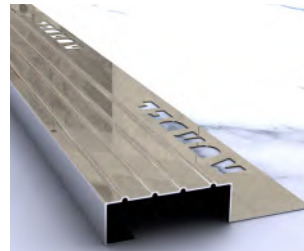

Süper Ayna
Super Mirror