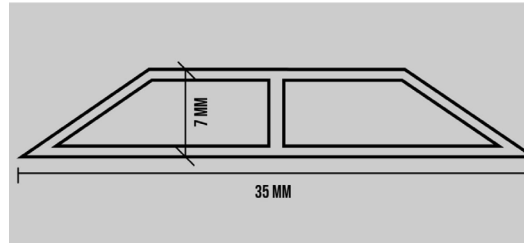

Teknik Çizim / Technical Drawing