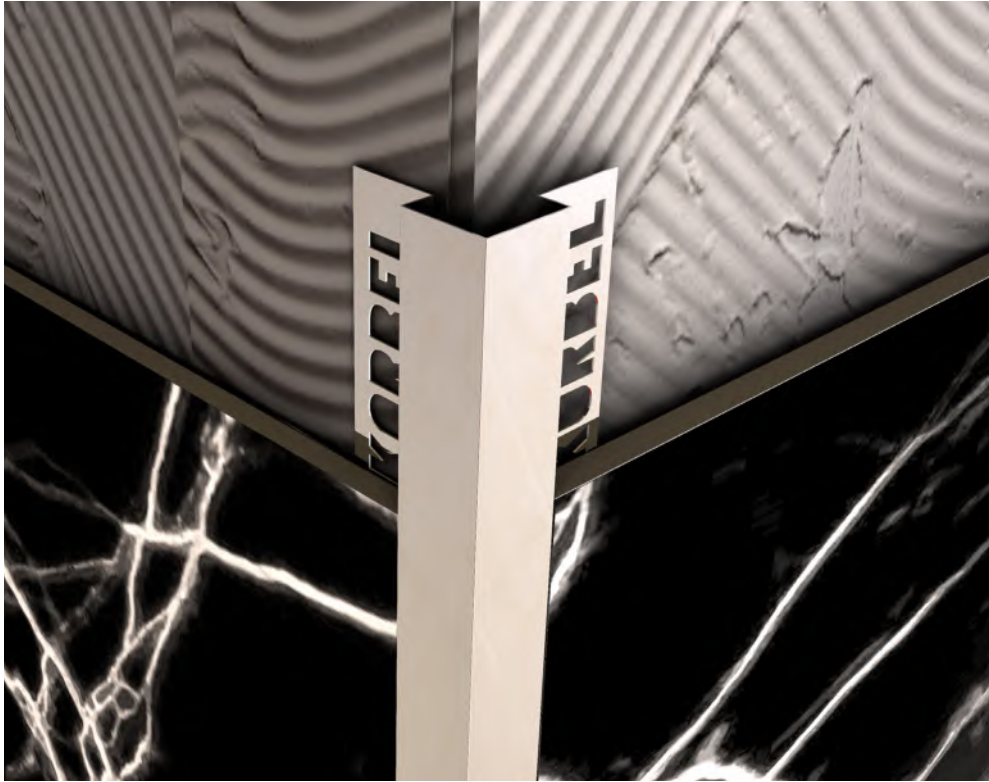

Teknik Çizim / Technical Drawing

304 kalite paslanmaz çelikten üretilmiştir. Fayans, sıva veya duvar kağıdı bulunan yüzeylerde köşeleri korumak için kullanılır. Ağırlık olarak sanayi sektöründe, alışveriş merkezlerinde, otellerde ve insan sirkülasyonun yoğun olduğu yerlerde kullanılır. Farklı renk çeşitleri, parlak ve satin seçenekleri ile iç mekan tasarımınıza en uygun seçeneği bulabilirsiniz.

It is made of 304 quality stainless steel. It is used to protect corners on surfaces with tiles, plaster or wallpaper. It is mainly used in the industrial sector, shopping malls, hotels and places where human circulation is intense. With different color variants, glossy and satin options, you can find the most suitable option for your interior design.