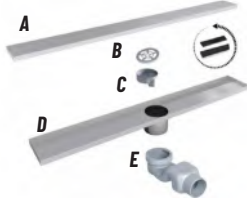

1. **A)** Çelik Kapak Izgara / S.Steel Cover
   B) Pislik Tutucu / Hair Trap Cover
   C) Koku Önleyici / Odour Filter
   D) Paslanmaz Çelik Kasa / S.Steel Case
   E) Su Çıkışı / Ø50 Outlet
   Düşey Çıkışlı / Vertical Outlet
   Yatay Çıkışlı / Horizontal Outlet