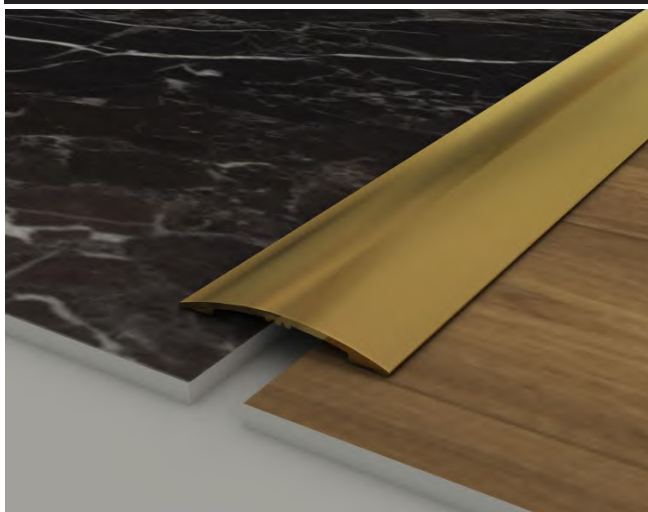

"INNOVATIVE AND PRACTICAL SOLUTIONS"

Tırnaklı Eşik Profili / Door Threshold Profile

A 41 Serisi / Series - A41

Ürün Kodu/ Code	Renk/ Type	Ölçü/ Size	Uzunluk/ Length
A411-38	Parlak Krom/Bright Silver	38 mm	2500-2700
A412-38	Parlak Sarı/Bright Gold	38 mm	2500-2700
A413-38	Parlak Bronz/Bright Bronze	38 mm	2500-2700
A414-38	Mat Krom/Matt Silver	38 mm	2500-2700
A415-38	Mat Sarı/Matt Gold	38 mm	2500-2700
A416-38	Mat Bronz/Matt Bronze	38 mm	2500-2700

A411-60	Parlak Krom/Bright Silver	60 mm	2500-2700
A412-60	Parlak Sarı/Bright Gold	60 mm	2500-2700
A413-60	Parlak Bronz/Bright Bronze	60 mm	2500-2700
A414-60	Mat Krom/Matt Silver	60 mm	2500-2700
A415-60	Mat Sarı/Matt Gold	60 mm	2500-2700
A416-60	Mat Bronz/Matt Bronze	60 mm	2500-2700

Paket Adedi / Package : 50 Adet / Piece

Alüminyum eşik profili parke-seramik, parke-parke zemin geçişlerinde kullanılmaktadır. Alüminyum geçiş profilleri içerisinde en çok kullanılan profildir. Farklı renk seçenekleri ve ürün kalitesi ile zemin döşemelerinize uyum sağlar.

Aluminum threshold profile is used in parquet-ceramic, parquet-parquet floor transitions. It is the most used profile among aluminum transition profiles. It adapts to your floor coverings with different color options and product quality.