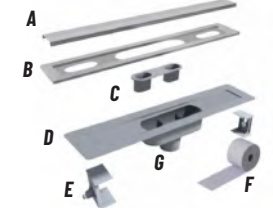

Plastik Yalıtım Etekli Duş Kanalları / Plastic Shower Drain With Insulation Part

DP201 Serisi / DP201 Series

Ürün Kodu/ Code	Renk/ Type	Çıkış Çapı/Outlet Diameter	Uzunluk/Lenght	Paket Adeti/ Pack Quantity
DP201-20	Opsiyonel/Optional	Ø50	200 mm	15
DP201-30	Opsiyonel/Optional	Ø50	300 mm	15
DP201-40	Opsiyonel/Optional	Ø50	400 mm	15
DP201-50	Opsiyonel/Optional	Ø50	500 mm	15
DP201-60	Opsiyonel/Optional	Ø50	600 mm	15
DP201-70	Opsiyonel/Optional	Ø50	700 mm	15
DP201-80	Opsiyonel/Optional	Ø50	800 mm	15