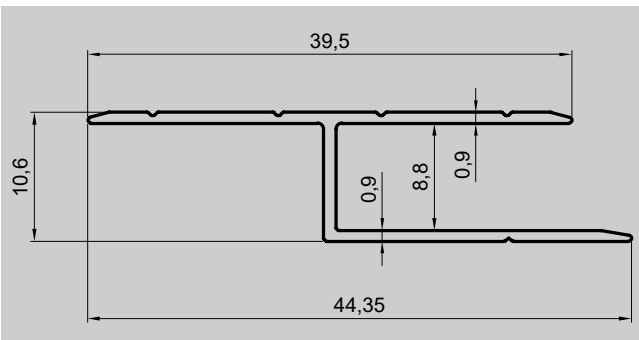

"INNOVATIVE AND PRACTICAL SOLUTIONS"

Z Geçiş Profili / Z Transition Profiles

A45 Serisi / Series - A45

Ürün Kodu/ Code	Renk/ Type	Ölçü/ Size	Uzunluk/ Length
A451-8	Parlak Krom/Bright Silver	8 mm	2500-2700
A452-8	Parlak Sarı/Bright Gold	8 mm	2500-2700
A453-8	Parlak Bronz/Bright Bronze	8 mm	2500-2700
A454-8	Mat Krom/Matt Silver	8 mm	2500-2700
A455-8	Mat Sarı/Matt Gold	8 mm	2500-2700
A456-8	Mat Bronz/Matt Bronze	8 mm	2500-2700
A451-10	Parlak Krom/Bright Silver	10 mm	2500-2700
A452-10	Parlak Sarı/Bright Gold	10 mm	2500-2700
A453-10	Parlak Bronz/Bright Bronze	10 mm	2500-2700
A454-10	Mat Krom/Matt Silver	10 mm	2500-2700
A455-10	Mat Sarı/Matt Gold	10 mm	2500-2700
A456-10	Mat Bronz/Matt Bronze	10 mm<!-- <td-->2500-2700	
A451-12	Parlak Krom/Bright Silver	12 mm	2500-2700
A452-12	Parlak Sarı/Bright Gold	12 mm	2500-2700
A453-12	Parlak Bronz/Bright Bronze	12 mm	2500-2700
A454-12	Mat Krom/Matt Silver	12 mm	2500-2700
A455-12	Mat Sarı/Matt Gold	12 mm	2500-2700
A456-12	Mat Bronz/Matt Bronze	12 mm	2500-2700

Paket Adedi / Package : 40 Adet / Piece

Teknik Çizim / Technical Drawing