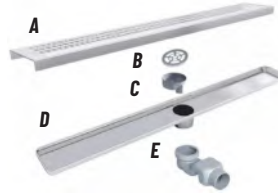

1. **A)** Çelik Kapak Izgara / S.Steel Cover
   B) Pislik Tutucu / Hair Trap Cover
   C) Koku Önleyici / Odour Filter
   D) Paslanmaz Çelik Kasa / S.Steel Case
   E) Su Çıkışı / Ø50 Outlet
   Düşey Çıkışlı / Vertical Outlet
   Yatay Çıkışlı / Horizontal Outlet