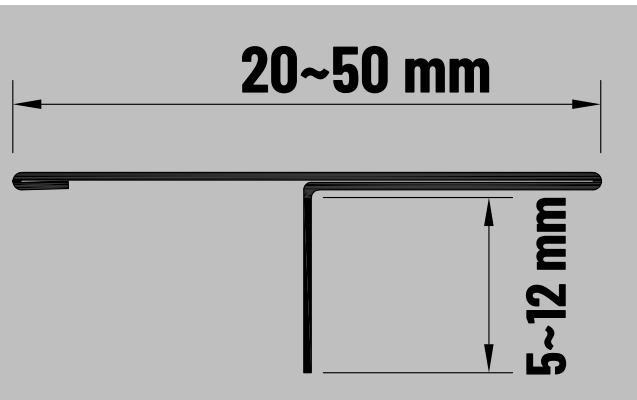

Teknik Çizim / Technical Drawing

Renk Kartelası / Colour Chart